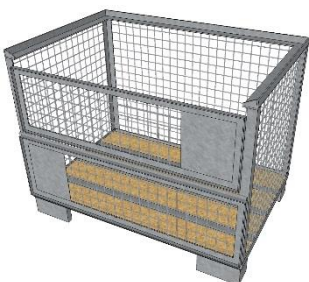

 130 x 43 x 92 mm

 0,21 kg

 Steel / HDG

 EN 13374-A

 2.000 pcs, Euro box

 1240 x 835 x 970 mm

 490 kg

130 x 43 x 92 mm

0,21 kg

Steel / HDG

EN 13374-A

2.000 pcs, Euro box

1240 x 835 x 970 mm

490 kg