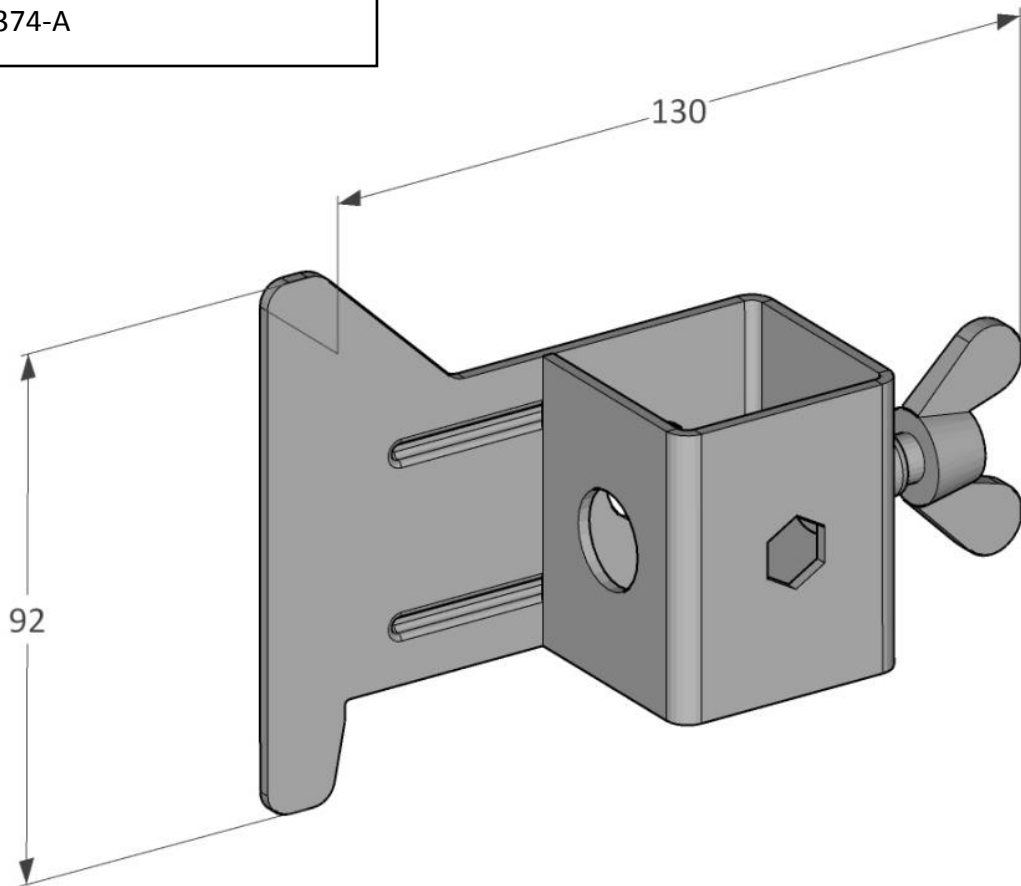

 130 x 43 x 92 mm

 0,21 kg

 Steel / HDG

 EN 13374-A

 2.000 pcs, Euro box

 1240 x 835 x 970 mm

 490 kg

130 x 43 x 92 mm

0,21 kg

Steel / HDG

EN 13374-A

2.000 pcs, Euro box

1240 x 835 x 970 mm

490 kg