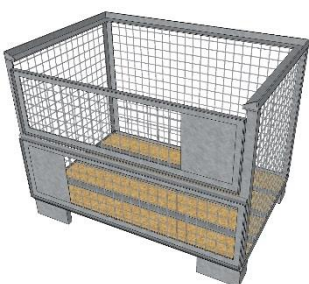

 130 x 43 x 92 mm

 0,21 kg

 Steel / HDG

 EN 13374-A

 2.000 pcs, Euro box

 1240 x 835 x 970 mm

 490 kg

130 x 43 x 92 mm

0,21 kg

Steel / HDG

EN 13374-A

2.000 pcs, Euro box

1240 x 835 x 970 mm

490 kg