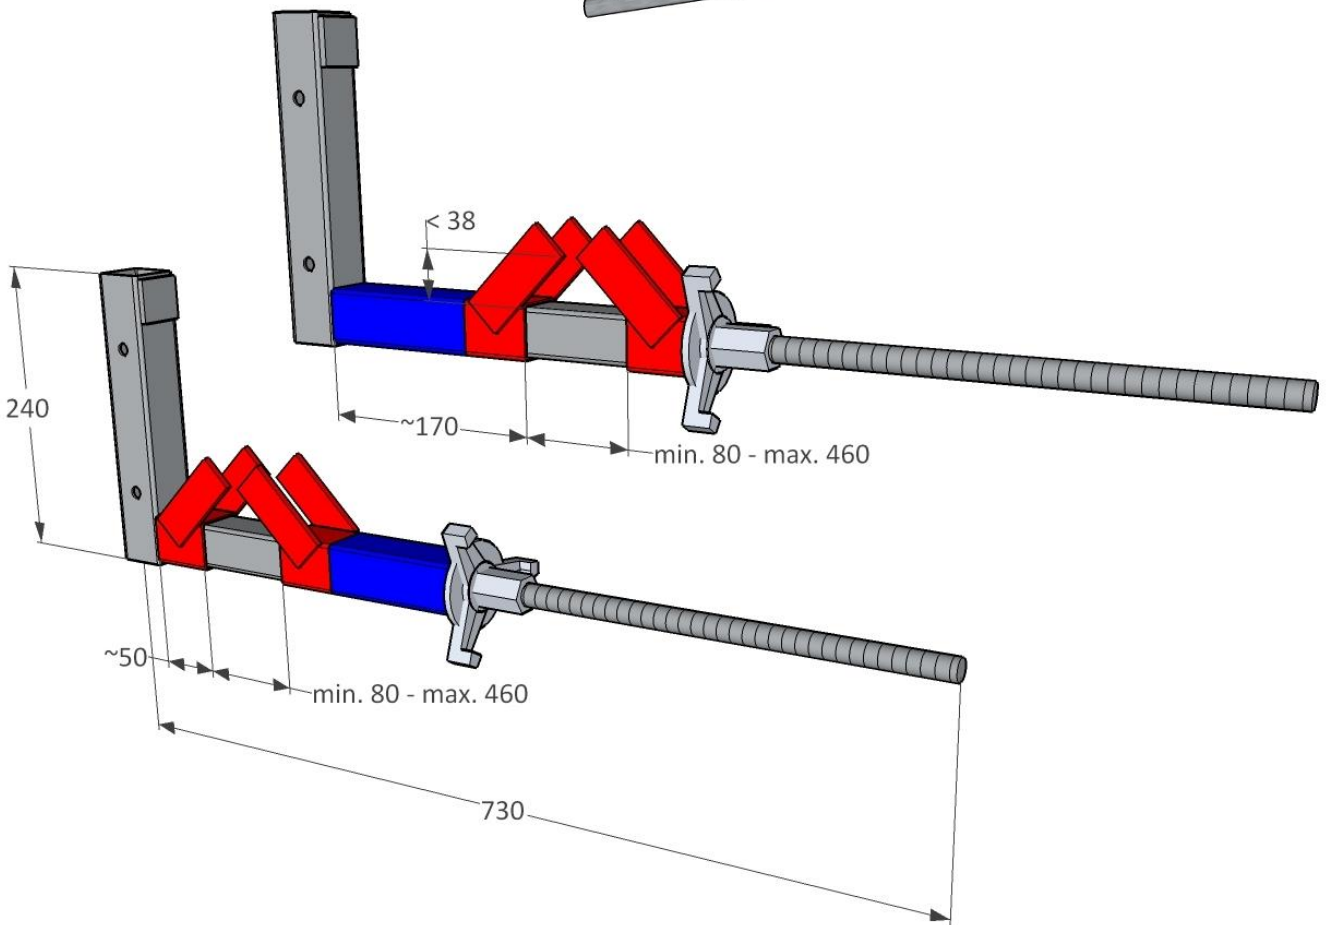

 730 x 240 mm

 3,65 kg

 hot-dip galvanized steel

 EN 13374-A

 100 pcs, Euro Box

 1240 x 840 x 970 mm

 435 kg

Tools: