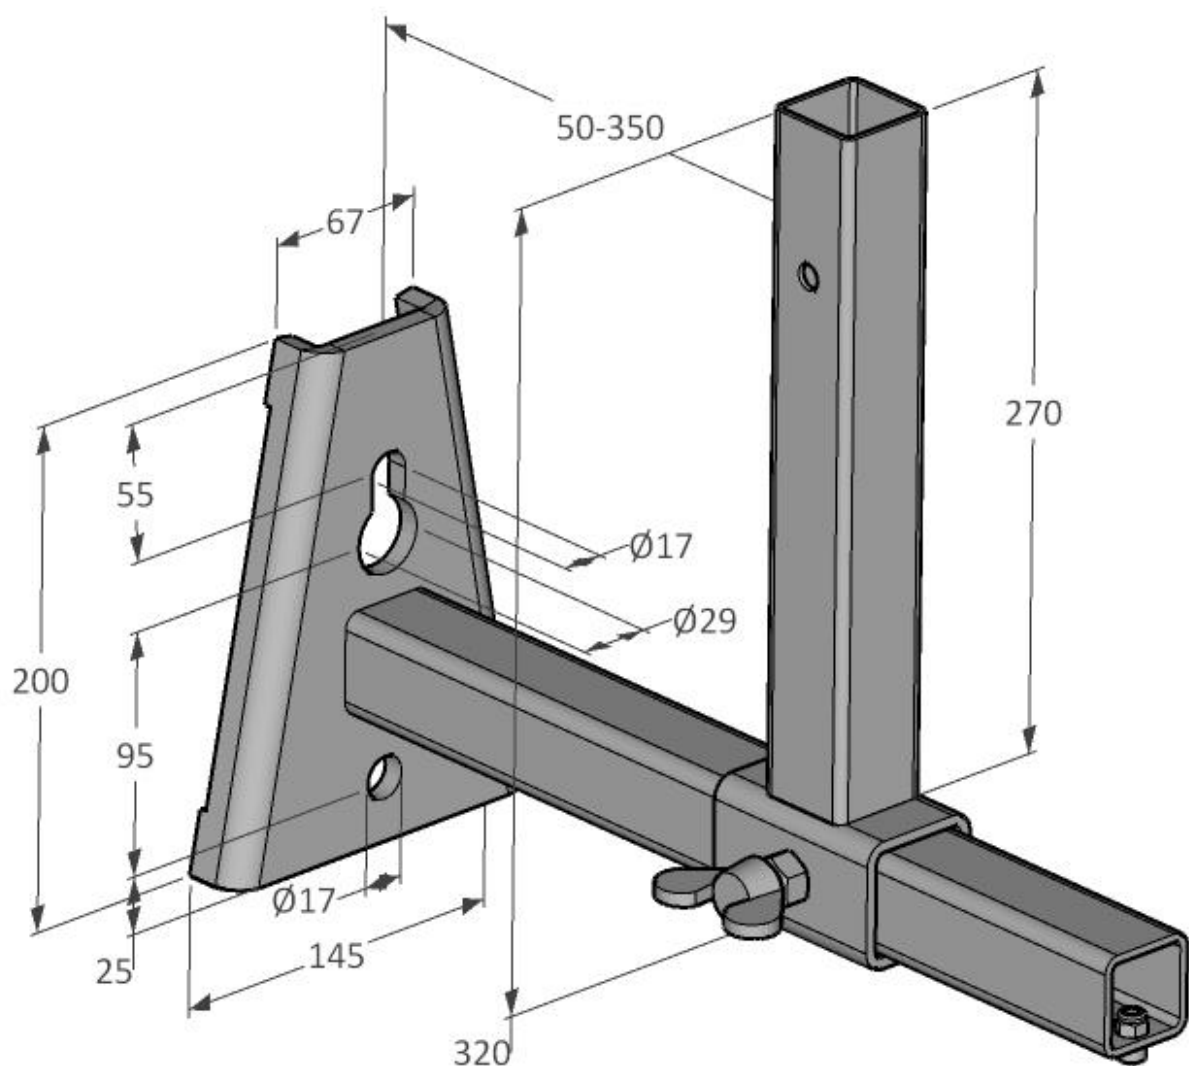

 200 x 145 x 270 mm

 4,16 kg

 Steel / HDG

 EN 13374-A

1/2

 75 pcs / Euro box

 1240 x 835 x 970 mm

 382 kg

Tools:

 200 x 145 x 270 mm

 4,16 kg

 Steel / HDG

 EN 13374-A

2/2

 75 pcs / Euro box

 1240 x 835 x 970 mm

 382 kg

Tools: