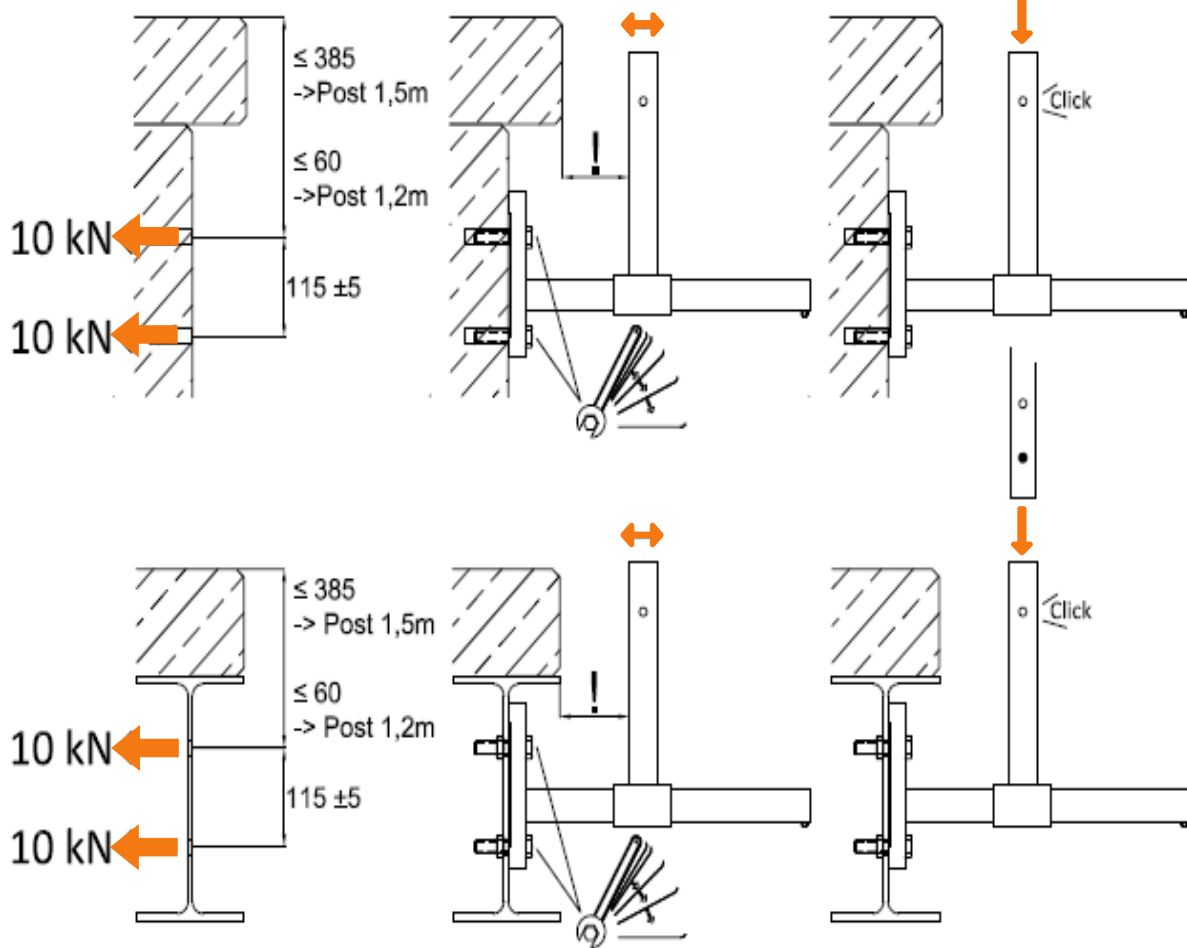

 200 x 145 x 270 mm

 4,16 kg

 Steel / HDG

 EN 13374-A

1/2

 75 pcs / Euro box

 1240 x 835 x 970 mm

 382 kg

Tools:

 200 x 145 x 270 mm

 4,16 kg

 Steel / HDG

 EN 13374-A

2/2

 75 pcs / Euro box

 1240 x 835 x 970 mm

 382 kg

Tools: