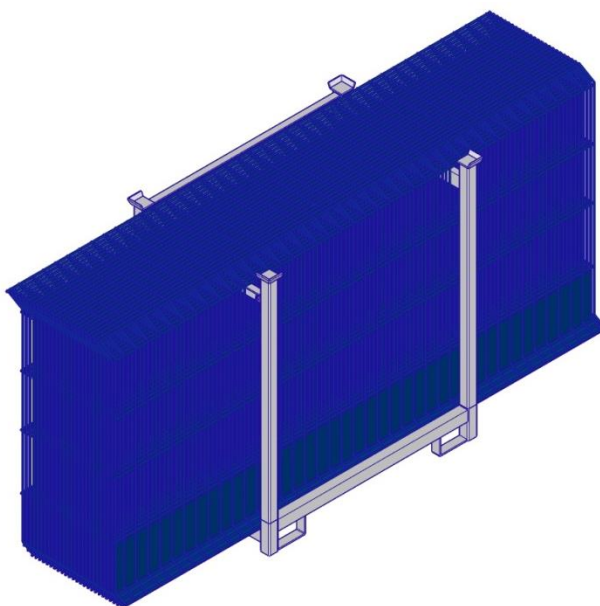

1160 x 790 x 1300 mm

60 kg

Stahl / feuerverzinkt

Beschreibung

In dieser Stahlgitter-Box können 25 Gitter aufrecht stehend gelagert und sicher transportiert werden. Die zwei vorderen Pfosten lassen sich herausnehmen, auf dass die Gitter eingestellt werden können.

Zwei Barrier Frame 25 lassen sich bequem stapeln. Die angeschweißten Stahlköpfe auf den vier vertikalen Pfosten des Barrier Frame 25 erleichtern den Stapelvorgang.

Sicherheitshinweis

Geltende Gesundheits- und Sicherheitsvorschriften sind einzuhalten, für mehr Info → viva-tec.com/sicherheit