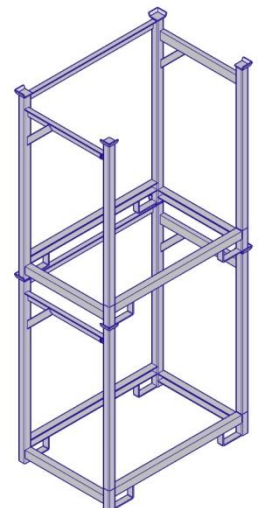

1160 x 790 x 1300 mm

60 kg

Stahl / feuerverzinkt

Beschreibung

In dieser Stahlgitter-Box können 25 Gitter aufrecht stehend gelagert und sicher transportiert werden. Die zwei vorderen Pfosten lassen sich herausnehmen, auf dass die Gitter eingestellt werden können.

Zwei Barrier Frame 25 lassen sich bequem stapeln. Die angeschweißten Stahlköpfe auf den vier vertikalen Pfosten des Barrier Frame 25 erleichtern den Stapelvorgang.

Sicherheitshinweis

Geltende Gesundheits- und Sicherheitsvorschriften sind einzuhalten, für mehr Info → viva-tec.com/sicherheit