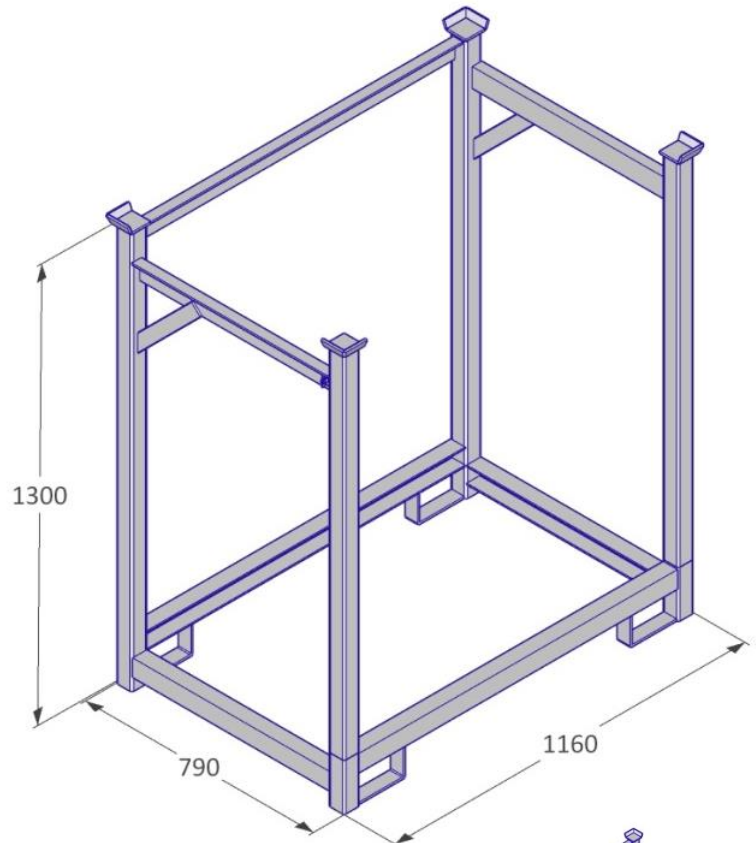

1160 x 790 x 1300 mm

60 kg

Stahl / feuerverzinkt

Beschreibung

In dieser Stahlgitter-Box können 25 Gitter aufrecht stehend gelagert und sicher transportiert werden. Die zwei vorderen Pfosten lassen sich herausnehmen, auf dass die Gitter eingestellt werden können.

Zwei Barrier Frame 25 lassen sich bequem stapeln. Die angeschweißten Stahlköpfe auf den vier vertikalen Pfosten des Barrier Frame 25 erleichtern den Stapelvorgang.

Sicherheitshinweis

Geltende Gesundheits- und Sicherheitsvorschriften sind einzuhalten, für mehr Info → viva-tec.com/sicherheit