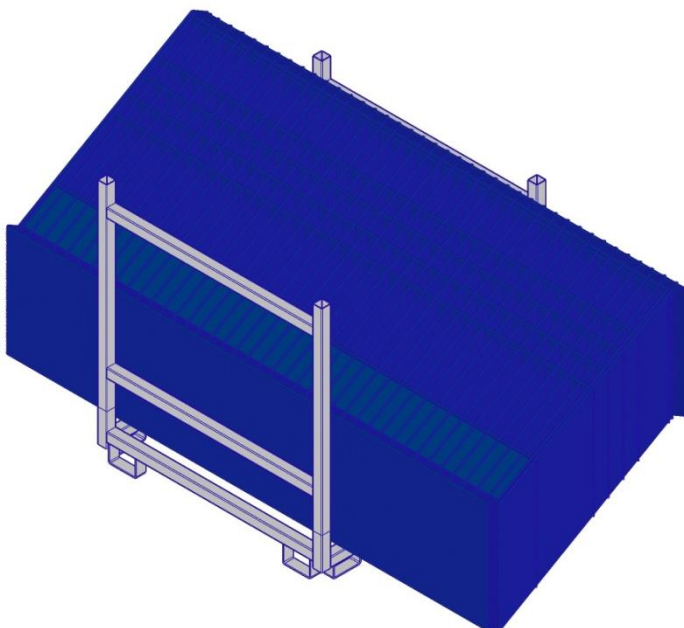

1200 x 1200 x 1336 mm

83 kg

Stahl / feuerverzinkt

Beschreibung

In dieser Box können 60 schräg gestapelte Vivatec Stahlgitter platzsparend und sicher transportiert werden.

Zwei Barrier Frame 60 lassen sich bequem stapeln. Die angeschweißten Stahlköpfe auf den vier vertikalen Pfosten des Barrier Frame 60 erleichtern den Stapelvorgang.