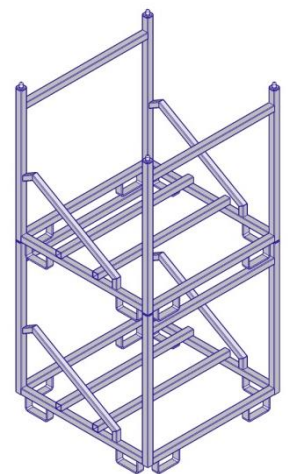

1200 x 1200 x 1336 mm

83 kg

Stahl / feuerverzinkt

Beschreibung

In dieser Box können 60 schräg gestapelte Vivatec Stahlgitter platzsparend und sicher transportiert werden.

Zwei Barrier Frame 60 lassen sich bequem stapeln. Die angeschweißten Stahlköpfe auf den vier vertikalen Pfosten des Barrier Frame 60 erleichtern den Stapelvorgang.