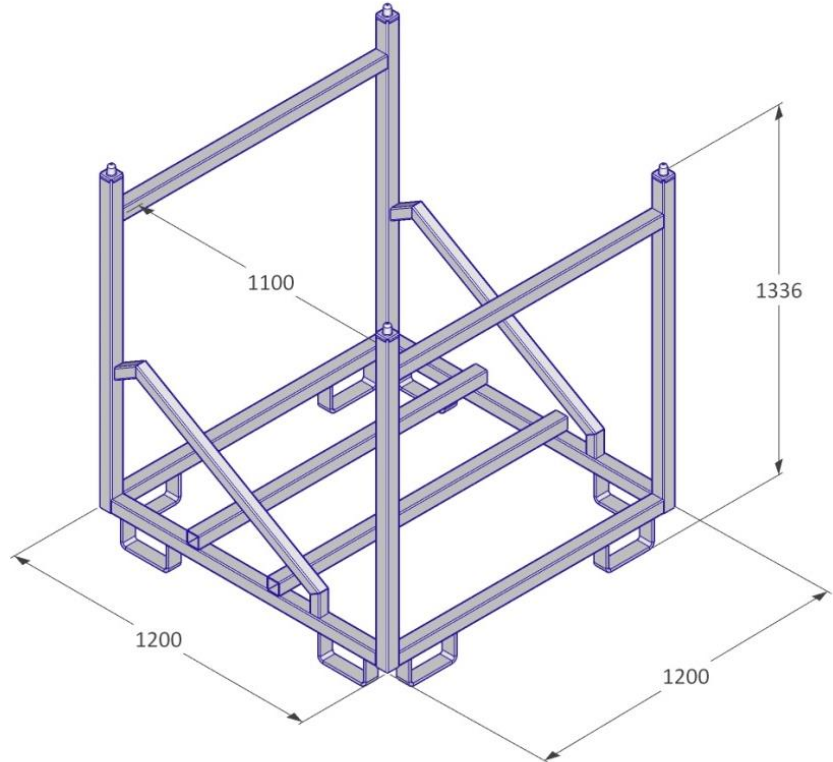

1200 x 1200 x 1336 mm

83 kg

Stahl / feuerverzinkt

Beschreibung

In dieser Box können 60 schräg gestapelte Vivatec Stahlgitter platzsparend und sicher transportiert werden.

Zwei Barrier Frame 60 lassen sich bequem stapeln. Die angeschweißten Stahlköpfe auf den vier vertikalen Pfosten des Barrier Frame 60 erleichtern den Stapelvorgang.