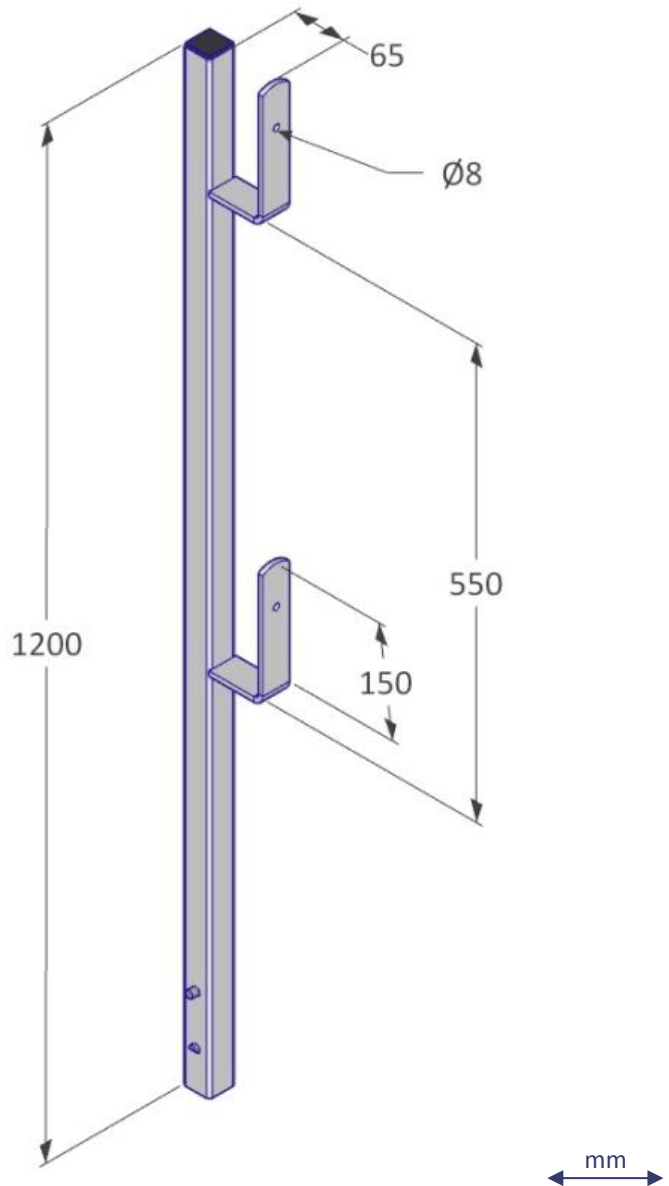

 1200 x 44 x 106 mm

 3,38 kg

 Stahl / feuerverzinkt

 EN 13374, Klasse A

### Beschreibung

Dieser Pfosten ist für den dauerhaften Einsatz mit dem Gitter oder mit dreiteiligem Seitenschutz aus Holz entwickelt worden.

Aufgrund der feuerverzinkten Oberfläche langlebig und mit dem Vivatec Easy Snap ausgestattet, rastet der VT Pfosten 1200 sicher in der Pfostenaufnahme ein und bildet in Kombination mit dem Stahlgitter oder Holzlatten einen leicht zu montierenden Seitenschutz.

 100 Stk. / Europalette

 1200 x 800 x 800 mm

 358 kg

### Sicherheitshinweis

Geltende Gesundheits- und Sicherheitsvorschriften sind einzuhalten, für mehr Info → [viva-tec.com/sicherheit](http://viva-tec.com/sicherheit)

1200 x 44 x 106 mm

3,38 kg

Stahl / feuerverzinkt