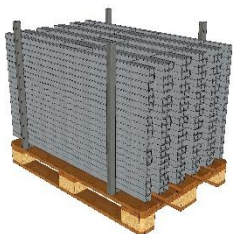

1200 x 44 x 106 mm

3,38 kg

Stahl / feuerverzinkt

EN 13374, Klasse A

100 Stk. / Europalette

1200 x 800 x 800 mm

358 kg

Sicherheitshinweis

Geltende Gesundheits- und Sicherheitsvorschriften sind einzuhalten, für mehr Info → viva-tec.com/sicherheit