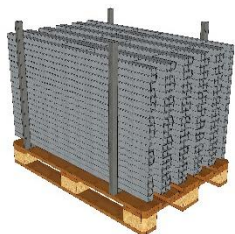

 1200 x 44 x 106 mm

 3,38 kg

 Stahl / feuerverzinkt

 EN 13374, Klasse A

### Beschreibung

Dieser Pfosten ist für den dauerhaften Einsatz mit dem Gitter oder mit dreiteiligem Seitenschutz aus Holz entwickelt worden.

Aufgrund der feuerverzinkten Oberfläche langlebig und mit dem Vivatec Easy Snap ausgestattet, rastet der VT Pfosten 1200 sicher in der Pfostenaufnahme ein und bildet in Kombination mit dem Stahlgitter oder Holzlatten einen leicht zu montierenden Seitenschutz.

 100 Stk. / Europalette

 1200 x 800 x 800 mm

 358 kg