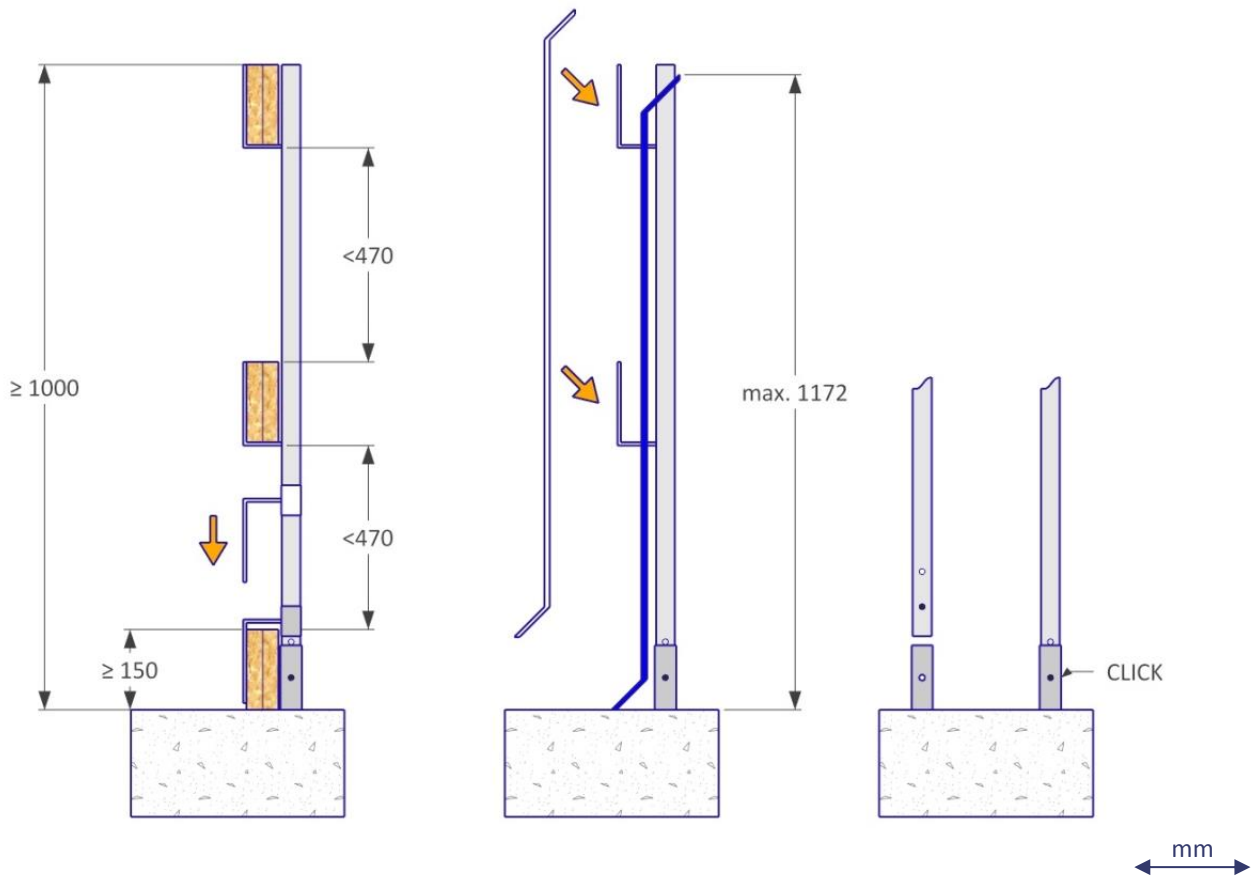

1200 x 44 x 106 mm

3,38 kg

Stahl / feuerverzinkt

EN 13374, Klasse A

100 Stk. / Europalette

1200 x 800 x 800 mm

358 kg

Sicherheitshinweis

Geltende Gesundheits- und Sicherheitsvorschriften sind einzuhalten, für mehr Info → viva-tec.com/sicherheit