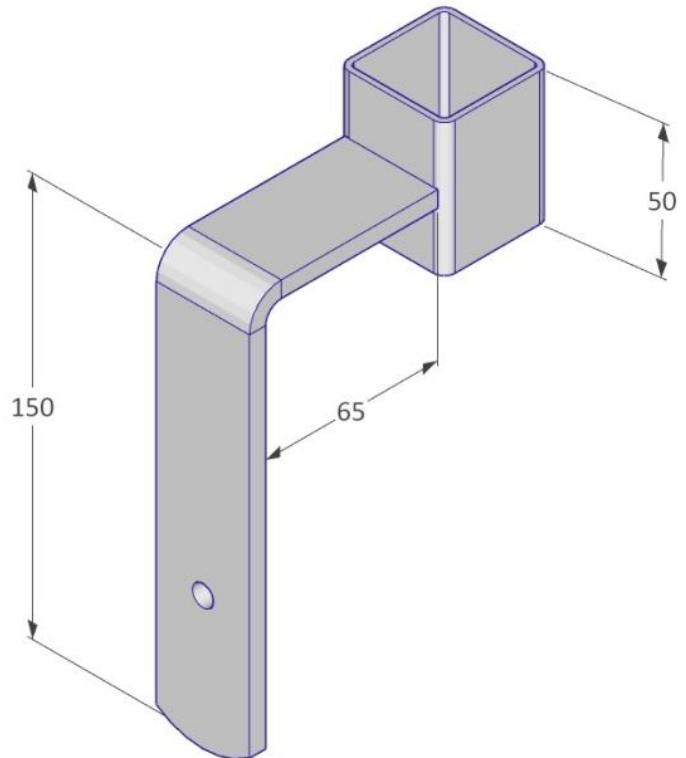

178 x 111 x 40 mm

0,7 kg

Stahl / feuerverzinkt

### Beschreibung

Zusammen mit dem Vivatec Stahlgitter und dem VT Pfosten 1200 Timber bildet dieser Halter einen dreiteiligen Seitenschutz aus Holz. Der Bordbretthalter dient der Aufnahme eines Fußbretts und verhindert dadurch das Herunterfallen von Gegenständen.

mm

500 Stk. / Eurobox

1240 x 835 x 970 mm

420 kg