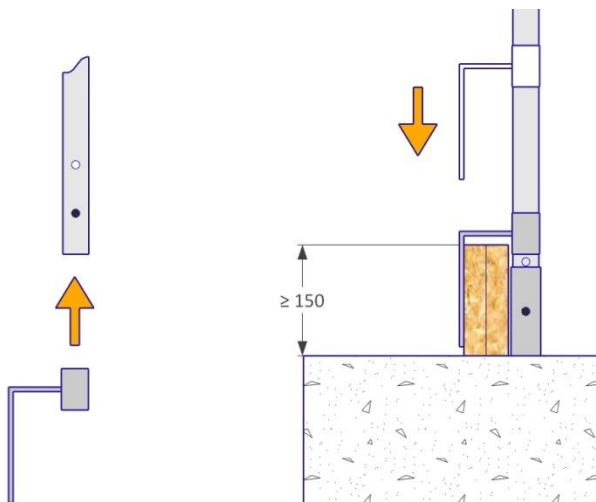

178 x 111 x 40 mm

0,7 kg

Stahl / feuerverzinkt

### Beschreibung

Zusammen mit dem Vivatec Stahlgitter und dem VT Pfosten 1200 Timber bildet dieser Halter einen dreiteiligen Seitenschutz aus Holz. Der Bordbretthalter dient der Aufnahme eines Fußbretts und verhindert dadurch das Herunterfallen von Gegenständen.

mm

500 Stk. / Eurobox

1240 x 835 x 970 mm

420 kg