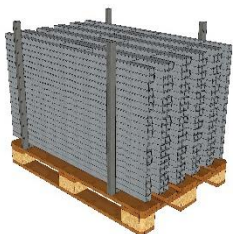

1300 x 44 x 106 mm

3,44 kg

Stahl / feuerverzinkt

EN 13374, Klasse A

### Beschreibung

Dieser Pfosten ist für den dauerhaften Einsatz mit dem Vivatec Stahlgitter entwickelt worden.

Aufgrund der feuerverzinkten Oberfläche langlebig und mit dem Vivatec Easy Snap ausgestattet, rastet der VT Pfosten 1300 sicher in der Pfostenaufnahme ein und bildet in Kombination mit dem Stahlgitter einen leicht zu montierenden Seitenschutz.

mm

100 Stk. / Europalette

1200 x 800 x 800 mm

364 kg