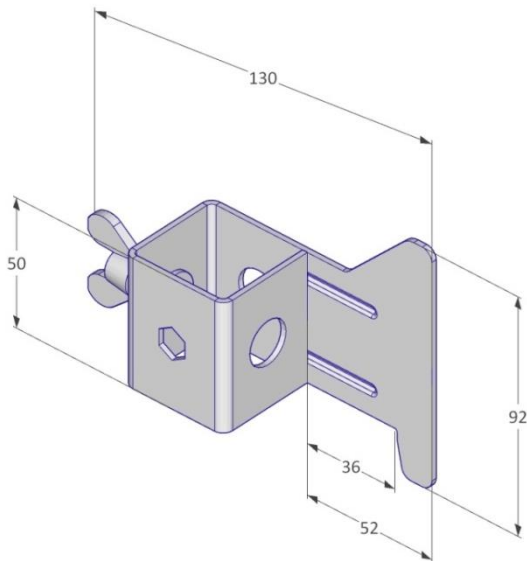

### Sicherheitshinweis

Geltende Gesundheits- und Sicherheitsvorschriften sind einzuhalten, für mehr Info → [viva-tec.com/sicherheit](http://viva-tec.com/sicherheit)

1300 x 44 x 106 mm

3,44 kg

Stahl / feuerverzinkt

## Bestandteil des Lieferumfangs VT Slider 5100008

mm

100 Stk. / Europalette

1200 x 800 x 800 mm

364 kg