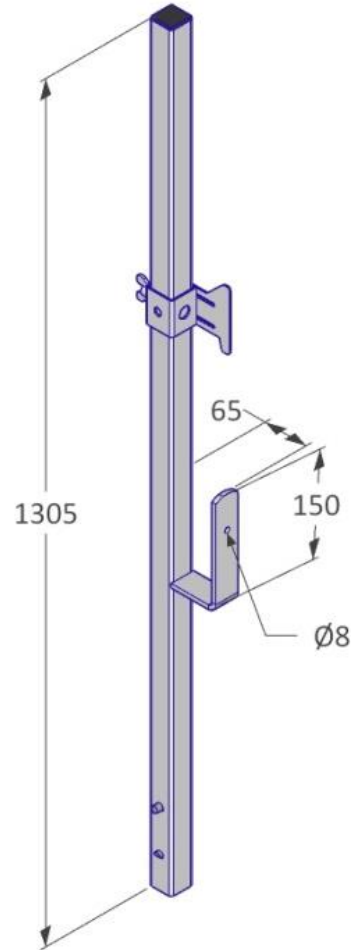

1300 x 44 x 106 mm

3,44 kg

Stahl / feuerverzinkt

EN 13374, Klasse A

### Beschreibung

Dieser Pfosten ist für den dauerhaften Einsatz mit dem Vivatec Stahlgitter entwickelt worden.

Aufgrund der feuerverzinkten Oberfläche langlebig und mit dem Vivatec Easy Snap ausgestattet, rastet der VT Pfosten 1300 sicher in der Pfostenaufnahme ein und bildet in Kombination mit dem Stahlgitter einen leicht zu montierenden Seitenschutz.

mm

100 Stk. / Europalette

1200 x 800 x 800 mm

364 kg

## Bestandteil des Lieferumfangs VT Slider 5100008

mm

100 Stk. / Europalette

1200 x 800 x 800 mm

364 kg