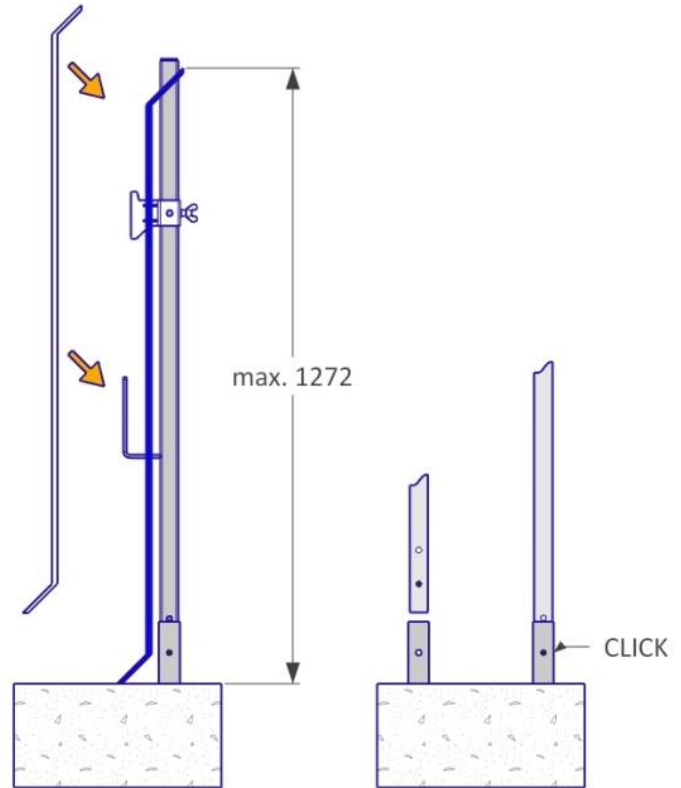

mm

100 Stk. / Europalette

1200 x 800 x 800 mm

364 kg

### Sicherheitshinweis

Geltende Gesundheits- und Sicherheitsvorschriften sind einzuhalten, für mehr Info → [viva-tec.com/sicherheit](http://viva-tec.com/sicherheit)

1300 x 44 x 106 mm

3,44 kg

Stahl / feuerverzinkt

## Bestandteil des Lieferumfangs VT Slider 5100008

mm

100 Stk. / Europalette

1200 x 800 x 800 mm

364 kg