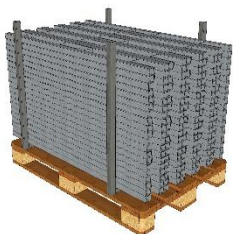

100 Stk. / Europalette

1200 x 800 x 800 mm

364 kg

Sicherheitshinweis

Geltende Gesundheits- und Sicherheitsvorschriften sind einzuhalten, für mehr Info → viva-tec.com/sicherheit