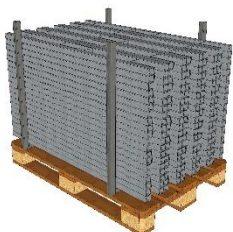

1350 x 48,3 x 48,3 mm

1,89 kg

Aluminium

EN 13374, Klasse A

Beschreibung

Der VT Alu Pfosten 1350 wurde für den dauerhaften Einsatz mit dem Vivatec Stahlgitter entwickelt.

Dank der Verwendung von Aluminium ist er sehr leicht und deswegen sehr angenehm in der Handhabung und im Transport.

Ausgestattet mit dem Easy Snap ist der VT Alu Pfosten 1350 leicht in jedweder runden Pfostenaufnahme zu befestigen.

In Kombination mit dem Seitenschutz-Gitter ist dieser runde Seitenschutzpfosten Teil eines leicht zu montierenden Seitenschutz-Systems.

195 Stk. / Europalette

1200 x 800 x 1000 mm

389 kg

Sicherheitshinweis

Geltende Gesundheits- und Sicherheitsvorschriften sind einzuhalten, für mehr Info → viva-tec.com/sicherheit