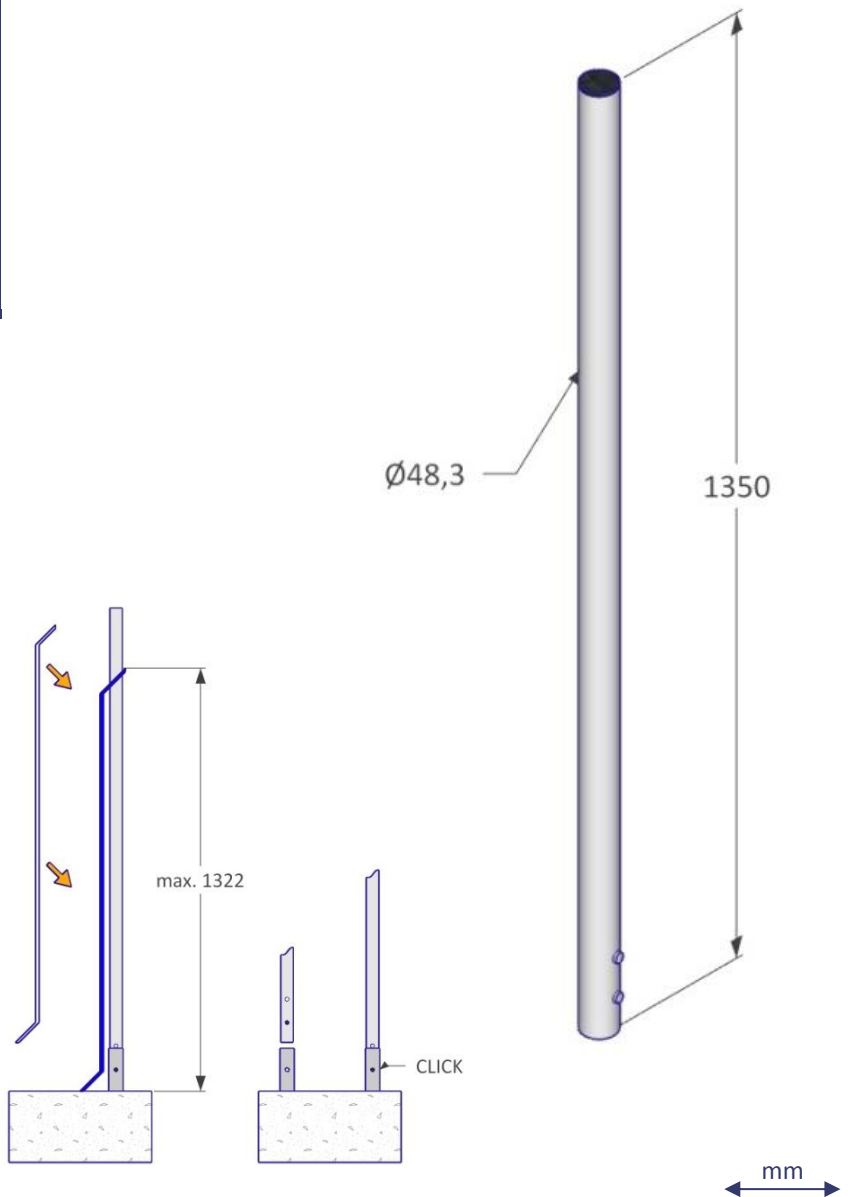

1350 x 48,3 x 48,3 mm

1,89 kg

Aluminium

EN 13374, Klasse A

Beschreibung

Der VT Alu Pfosten 1350 wurde für den dauerhaften Einsatz mit dem Vivatec Stahlgitter entwickelt.

Dank der Verwendung von Aluminium ist er sehr leicht und deswegen sehr angenehm in der Handhabung und im Transport.

Ausgestattet mit dem Easy Snap ist der VT Alu Pfosten 1350 leicht in jedweder runden Pfostenaufnahme zu befestigen.

In Kombination mit dem Seitenschutz-Gitter ist dieser runde Seitenschutzpfosten Teil eines leicht zu montierenden Seitenschutz-Systems.

195 Stk. / Europalette

1200 x 800 x 1000 mm

389 kg

Sicherheitshinweis

Geltende Gesundheits- und Sicherheitsvorschriften sind einzuhalten, für mehr Info → viva-tec.com/sicherheit