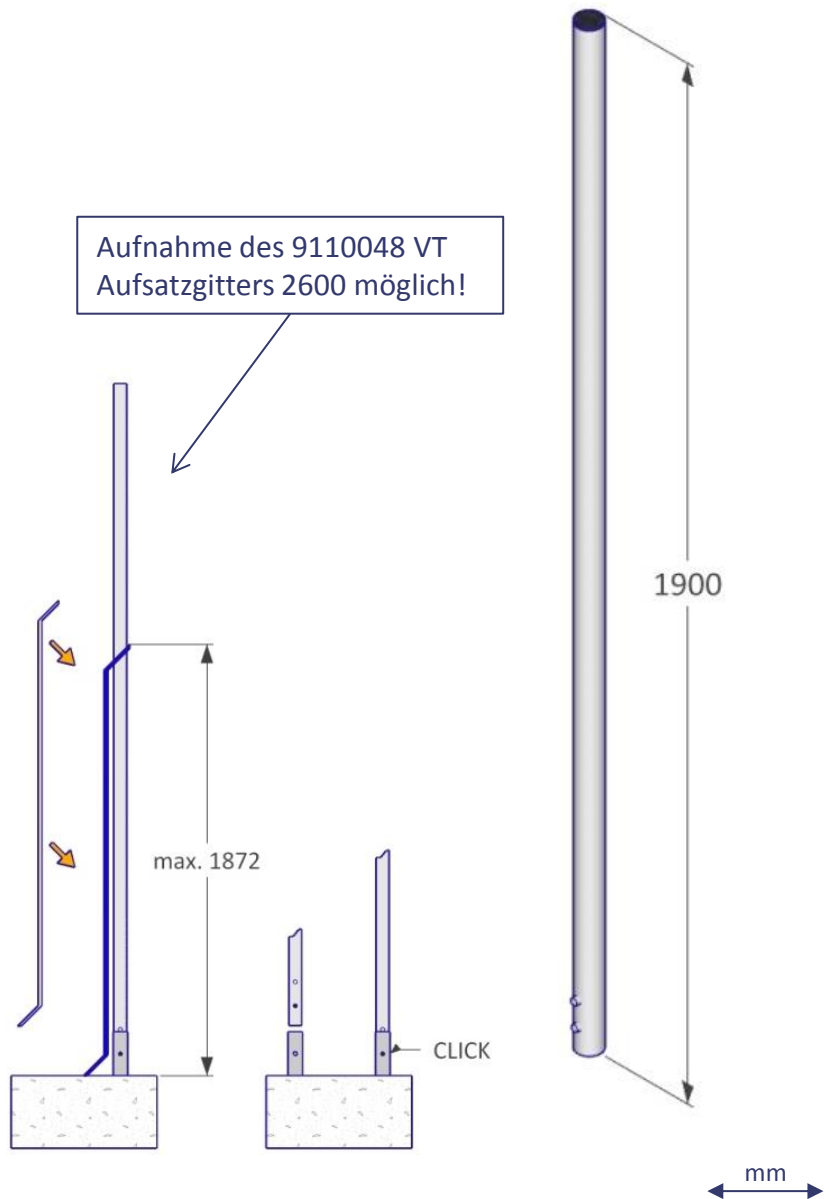

1900 x 48,3 x 48,3 mm

3,24 kg

Aluminium

Beschreibung

Der VT Alu Pfosten 1900 wurde für den dauerhaften Einsatz mit dem Vivatec Stahlgitter entwickelt.

Dank der Verwendung von Aluminium ist er sehr leicht und deswegen sehr angenehm in der Handhabung und im Transport.

Ausgestattet mit dem Easy Snap ist der VT Alu Pfosten 1900 leicht in jedweder runden Pfostenaufnahme zu befestigen.

In Kombination mit dem Seitenschutz-Gitter und dem Aufsatzgitter ist dieser runde Seitenschutzpfosten Teil eines leicht zu montierenden Seitenschutzsystems.

Aufnahme des 9110048 VT Aufsatzgitters 2600 möglich!

195 Stk. / Europalette

1900 x 800 x 1000 mm

652 kg

Sicherheitshinweis

Geltende Gesundheits- und Sicherheitsvorschriften sind einzuhalten, für mehr Info → viva-tec.com/sicherheit