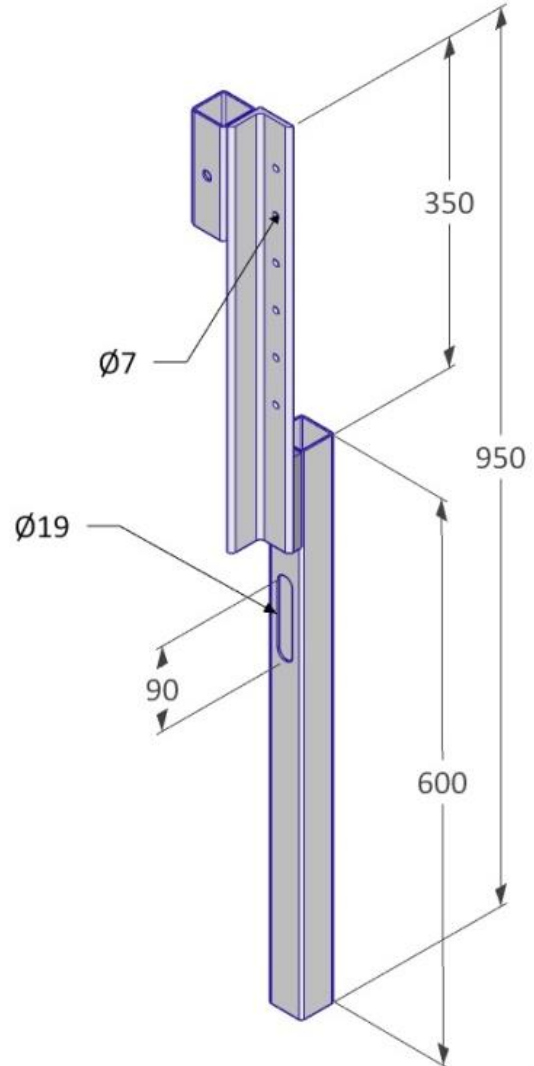

950 x 95 x 80 mm

3,44 kg

Stahl / feuerverzinkt

EN 13374, Klasse A

Beschreibung

Die VT Abschalschiene wird vertikal montiert und dient sowohl als Pfostenaufnahme als auch als Anschlag für die Randabschalung.

Ein Anschlagpunkt für Gewindestab oder Anker bietet zahlreiche Einsatzmöglichkeiten. Sämtliche Vivatec Vierkantspfosten passen in die Pfostenaufnahme.

150 Stk. / Eurobox

1240 x 835 x 970 mm

586 kg

Befestigungsmittel

DW15-Stab und Gewindemutter
Montagedrehmoment min. 60 Nm

Sicherheitshinweis

Geltende Gesundheits- und Sicherheitsvorschriften sind einzuhalten, für mehr Info → viva-tec.com/sicherheit