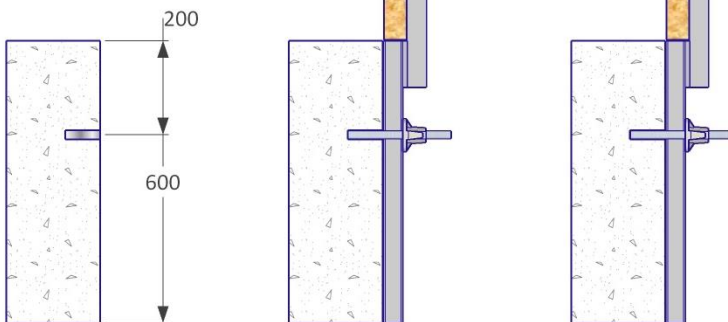

950 x 95 x 80 mm

3,44 kg

Stahl / feuerverzinkt

EN 13374, Klasse A

Beschreibung

Die VT Abschalschiene wird vertikal montiert und dient sowohl als Pfostenaufnahme als auch als Anschlag für die Randabschalung.

Ein Anschlagpunkt für Gewindestab oder Anker bietet zahlreiche Einsatzmöglichkeiten. Sämtliche Vivatec Vierkantspfosten passen in die Pfostenaufnahme.

150 Stk. / Eurobox

1240 x 835 x 970 mm

586 kg

Befestigungsmittel