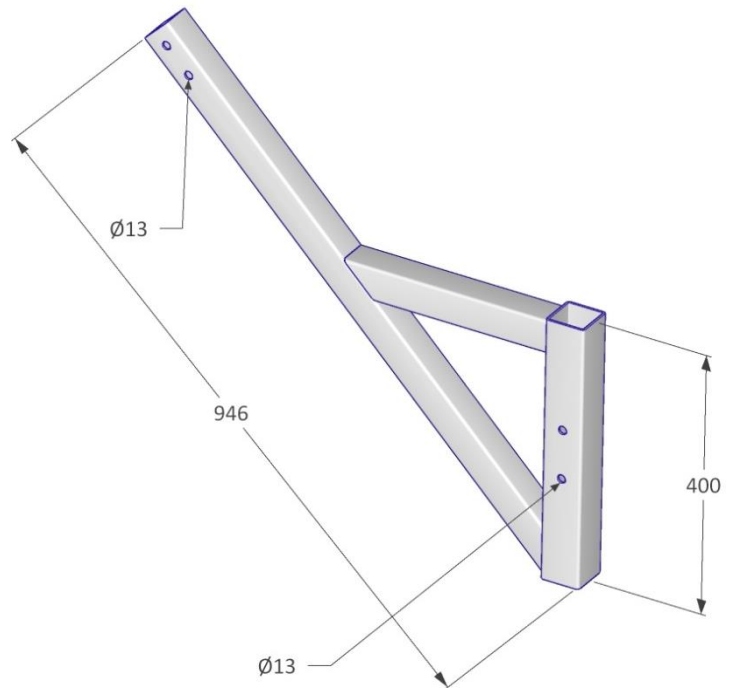

946 x 322 x 88 mm

7,65 kg

Stahl / feuerverzinkt

EN 1263-1

Beschreibung

Bis zu einer Deckenhöhe von 3800 mm kann der Vivatec Auffangschirm bequem durch Ausziehen der Grundstützenverlängerung endmontiert werden. Größer 3800 mm sichert die Grundstützenverlängerung den Auffangschirm mittels Kniestütze unter der Deckenkante.

Die VT Kniestütze erweitert folglich den Anwendungsbereich des Vivatec Auffangschirm. So ist durch die Kniestütze eine sichere Montage des Vivatec Fangschirm an Gebäuden mit höheren Decken gewährleistet.

20 Stk. / Europalette

1200 x 800 x 700 mm

173 kg

Sicherheitshinweis

Geltende Gesundheits- und Sicherheitsvorschriften sind einzuhalten, für mehr Info → viva-tec.com/sicherheit