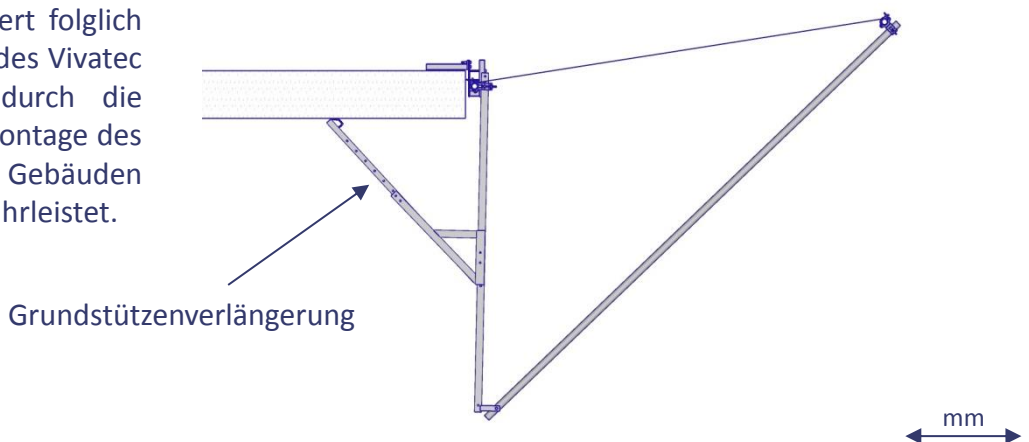

946 x 322 x 88 mm

7,65 kg

Stahl / feuerverzinkt

EN 1263-1

Beschreibung

Bis zu einer Deckenhöhe von 3800 mm kann der Vivatec Auffangschirm bequem durch Ausziehen der Grundstützenverlängerung endmontiert werden. Größer 3800 mm sichert die Grundstützenverlängerung den Auffangschirm mittels Kniestütze unter der Deckenkante.

Die VT Kniestütze erweitert folglich den Anwendungsbereich des Vivatec Auffangschirm. So ist durch die Kniestütze eine sichere Montage des Vivatec Fangschirm an Gebäuden mit höheren Decken gewährleistet.

20 Stk. / Europalette

1200 x 800 x 700 mm

173 kg

Sicherheitshinweis

Geltende Gesundheits- und Sicherheitsvorschriften sind einzuhalten, für mehr Info → viva-tec.com/sicherheit