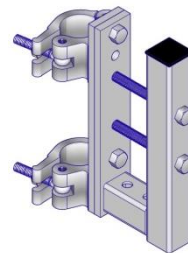

### Beschreibung

Verschiedene Befestigungen stehen für den Vivatec Auffangschirm 6m zur Verfügung. So kann er mit an der Deckenkante, an der Wand sowie am Gerüst befestigt werden.

Bis zu einer Deckenhöhe von 3800 mm kann der Vivatec Auffangschirm bequem durch Ausziehen der Grundstützenverlängerung endmontiert werden. Größer 3800 mm sichert die Grundstützenverlängerung den Auffangschirm mittels Kniestütze unter der Deckenkante.

Kniestütze  
5050002

Slab Fix  
5050003\_S

Wall Fix  
5050003\_W

Scaffold Fix  
5050004

15 Stk. / Stillage

4000 x 1133 x 1180 mm

1338 kg