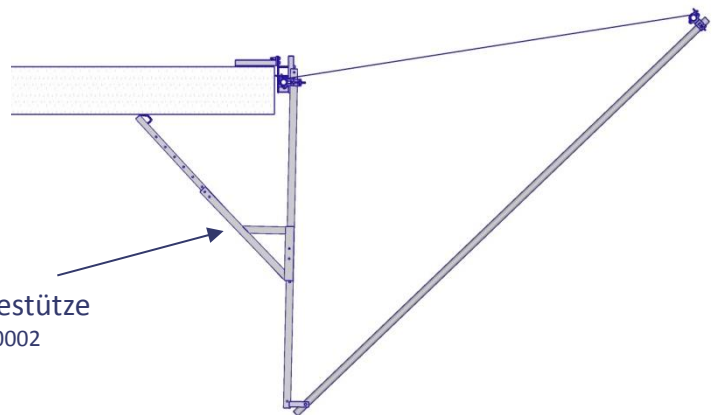

### Beschreibung

Durch seine flexiblen Einsatzmöglichkeiten kann der Vivatec Auffangschirm 4m den unterschiedlichsten Bausituationen angepasst werden. Ein Einsatz auf engstem Raum ist ohne Probleme möglich, da der Vivatec Auffangschirm zur Fassade hin hochgeklappt werden kann, um einen Zugang für z.B. Krane zu schaffen.

### Beschreibung

Verschiedene Befestigungen stehen für den Vivatec Auffangschirm 6m zur Verfügung. So kann er mit an der Deckenkante, an der Wand sowie am Gerüst befestigt werden.

Bis zu einer Deckenhöhe von 3800 mm kann der Vivatec Auffangschirm bequem durch Ausziehen der Grundstützenverlängerung endmontiert werden. Größer 3800 mm sichert die Grundstützenverlängerung den Auffangschirm mittels Kniestütze unter der Deckenkante.

Kniestütze  
5050002

Slab Fix  
5050003\_S

Wall Fix  
5050003\_W

Scaffold Fix  
5050004

15 Stk. / Stillage

4000 x 1133 x 1180 mm

1338 kg