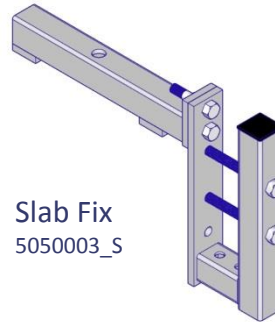

Slab Fix
5050003_S