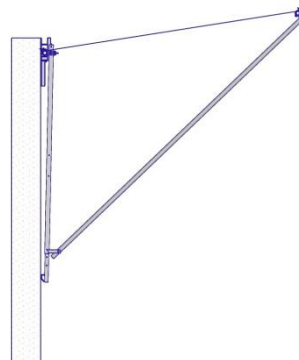

4000 mm

87 kg

Stahl & Aluminium

EN 1263-1

### Beschreibung

Durch seine flexiblen Einsatzmöglichkeiten kann der Vivatec Auffangschirm 4m den unterschiedlichsten Bausituationen angepasst werden. Ein Einsatz auf engstem Raum ist ohne Probleme möglich, da der Vivatec Auffangschirm zur Fassade hin hochgeklappt werden kann, um einen Zugang für z.B. Krane zu schaffen.

Durch die Auskragung von 3m schafft der Vivatec Auffangschirm vor dem Gebäude eine entsprechende Schutzzone vor herabstürzenden Gegenständen, wie z.B. Material, Werkzeug oder Bauschutt.

Das Doppelnetz hat eine Maschenweite von 60x60 und 20x20.

Wand

Decke

mm

15 Stk. / Stillage

4000 x 1133 x 1180 mm

1338 kg