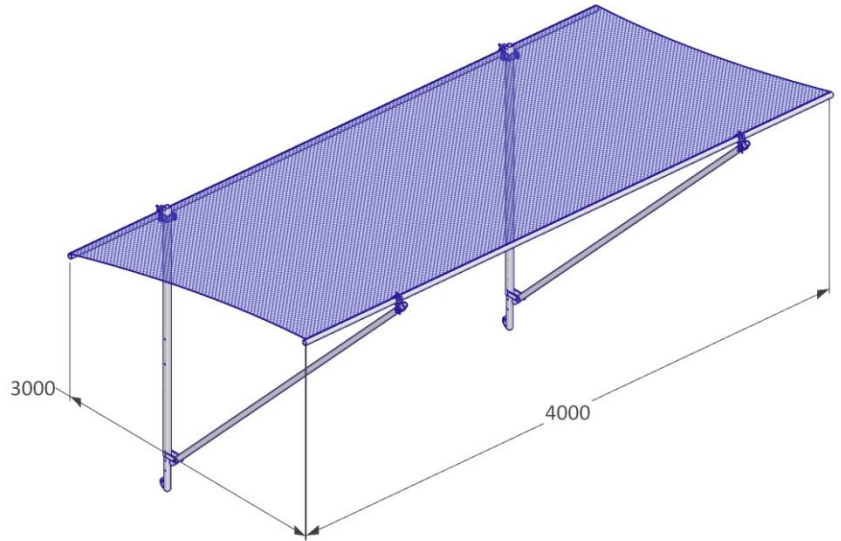

4000 mm

87 kg

Stahl & Aluminium

EN 1263-1

### Beschreibung

Durch seine flexiblen Einsatzmöglichkeiten kann der Vivatec Auffangschirm 4m den unterschiedlichsten Bausituationen angepasst werden. Ein Einsatz auf engstem Raum ist ohne Probleme möglich, da der Vivatec Auffangschirm zur Fassade hin hochgeklappt werden kann, um einen Zugang für z.B. Krane zu schaffen.

Durch die Auskragung von 3m schafft der Vivatec Auffangschirm vor dem Gebäude eine entsprechende Schutzzone vor herabstürzenden Gegenständen, wie z.B. Material, Werkzeug oder Bauschutt.

Das Doppelnetz hat eine Maschenweite von 60x60 und 20x20.

Wand

Decke

mm

15 Stk. / Stillage

4000 x 1133 x 1180 mm

1338 kg