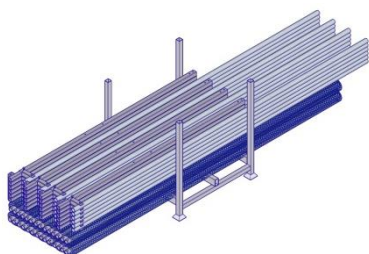

### Beschreibung

Durch seine flexiblen Einsatzmöglichkeiten kann der Vivatec Auffangschirm 4m den unterschiedlichsten Bausituationen angepasst werden. Ein Einsatz auf engstem Raum ist ohne Probleme möglich, da der Vivatec Auffangschirm zur Fassade hin hochgeklappt werden kann, um einen Zugang für z.B. Krane zu schaffen.

### Beschreibung

Verschiedene Befestigungen stehen für den Vivatec Auffangschirm 6m zur Verfügung. So kann er mit an der Deckenkante, an der Wand sowie am Gerüst befestigt werden.

Bis zu einer Deckenhöhe von 3800 mm kann der Vivatec Auffangschirm bequem durch Ausziehen der Grundstützenverlängerung endmontiert werden. Größer 3800 mm sichert die Grundstützenverlängerung den Auffangschirm mittels Kniestütze unter der Deckenkante.

Kniestütze  
5050002

Slab Fix  
5050003\_S

Wall Fix  
5050003\_W

Scaffold Fix  
5050004

15 Stk. / Stillage

4000 x 1133 x 1180 mm

1338 kg