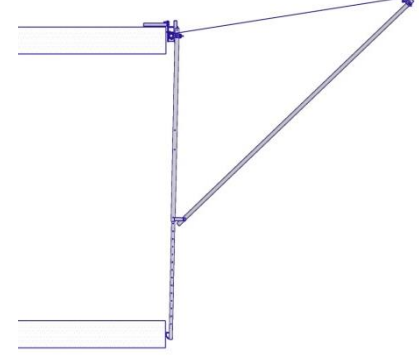

### Beschreibung

Durch seine flexiblen Einsatzmöglichkeiten kann der Vivatec Auffangschirm 4m den unterschiedlichsten Bausituationen angepasst werden. Ein Einsatz auf engstem Raum ist ohne Probleme möglich, da der Vivatec Auffangschirm zur Fassade hin hochgeklappt werden kann, um einen Zugang für z.B. Krane zu schaffen.

Durch die Auskragung von 3m schafft der Vivatec Auffangschirm vor dem Gebäude eine entsprechende Schutzzone vor herabstürzenden Gegenständen, wie z.B. Material, Werkzeug oder Bauschutt.

Das Doppelnetz hat eine Maschenweite von 60x60 und 20x20.

Wand

Decke

mm

15 Stk. / Stillage

4000 x 1133 x 1180 mm

1338 kg