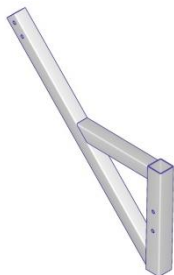

### Beschreibung

Durch seine flexiblen Einsatzmöglichkeiten kann der Vivatec Auffangschirm 4m den unterschiedlichsten Bausituationen angepasst werden. Ein Einsatz auf engstem Raum ist ohne Probleme möglich, da der Vivatec Auffangschirm zur Fassade hin hochgeklappt werden kann, um einen Zugang für z.B. Krane zu schaffen.

### Beschreibung

Verschiedene Befestigungen stehen für den Vivatec Auffangschirm 6m zur Verfügung. So kann er mit an der Deckenkante, an der Wand sowie am Gerüst befestigt werden.

Bis zu einer Deckenhöhe von 3800 mm kann der Vivatec Auffangschirm bequem durch Ausziehen der Grundstützenverlängerung endmontiert werden. Größer 3800 mm sichert die Grundstützenverlängerung den Auffangschirm mittels Kniestütze unter der Deckenkante.