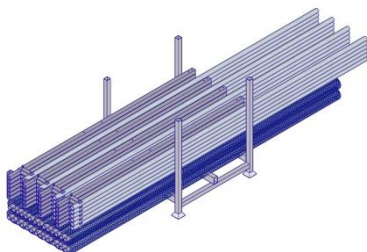

### Beschreibung

Durch seine flexiblen Einsatzmöglichkeiten kann der Vivatec Auffangschirm 4m den unterschiedlichsten Bausituationen angepasst werden. Ein Einsatz auf engstem Raum ist ohne Probleme möglich, da der Vivatec Auffangschirm zur Fassade hin hochgeklappt werden kann, um einen Zugang für z.B. Krane zu schaffen.

Durch die Auskragung von 3m schafft der Vivatec Auffangschirm vor dem Gebäude eine entsprechende Schutzzone vor herabstürzenden Gegenständen, wie z.B. Material, Werkzeug oder Bauschutt.

Das Doppelnetz hat eine Maschenweite von 60x60 und 20x20.

Wand

Decke

mm

15 Stk. / Stillage

4000 x 1133 x 1180 mm

1338 kg