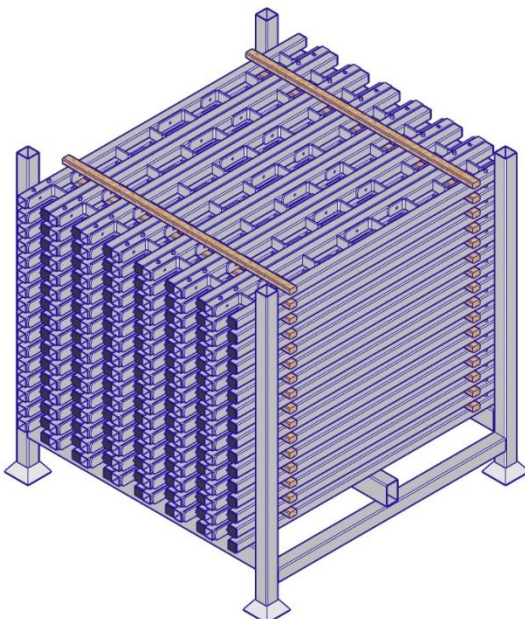

1133 x 1133 x 1180 mm

32,57 kg

Stahl (blank)

### Beschreibung

Die VT Pfostenstillage wird genutzt, um alle erhältlichen Vivatec Pfosten sicher zu transportieren und zu lagern.

Die Füllmaße der VT Pfostenstillage sind 970 x 970 x 950 mm. Die Stillage kann mit einer großen Anzahl an Pfosten bestückt werden, so z.B. mit 210 x VT Scan Pfosten 1200.

Max. 3 übereinander

mm