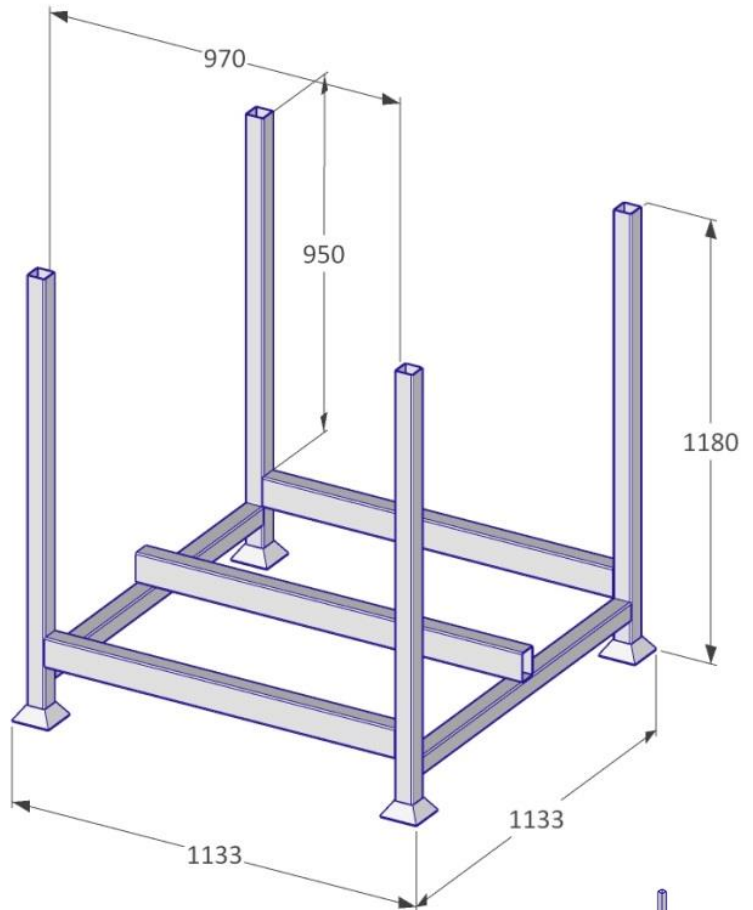

1133 x 1133 x 1180 mm

32,57 kg

Stahl (blank)

### Beschreibung

Die VT Pfostenstillage wird genutzt, um alle erhältlichen Vivatec Pfosten sicher zu transportieren und zu lagern.

Die Füllmaße der VT Pfostenstillage sind 970 x 970 x 950 mm. Die Stillage kann mit einer großen Anzahl an Pfosten bestückt werden, so z.B. mit 210 x VT Scan Pfosten 1200.

Max. 3 übereinander

mm