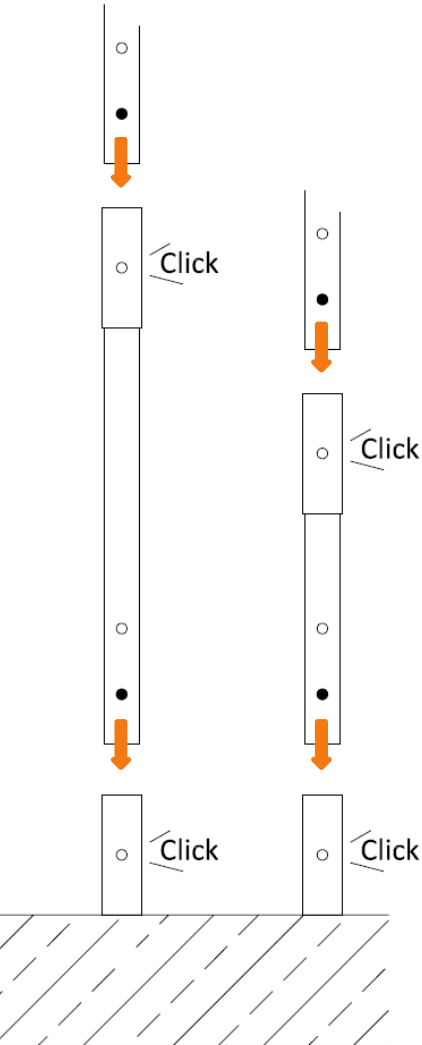

-  350 x 40 x 40 mm (5030240)
535 x 40 x 40 mm (5030425)
-  0,82 kg (5030240)
1,13 kg (5030425)
-  hot-dip galvanized steel
-  EN 13374-A

-  250 pcs / Euro Palett
-  1200 x 800 x 45 mm
-  230 kg (5030240)
305 kg (5030425)