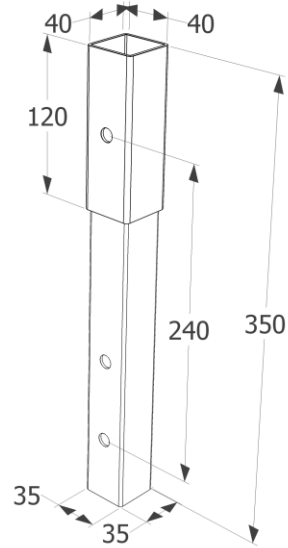

-  350 x 40 x 40 mm (5030240)
535 x 40 x 40 mm (5030425)
-  0,82 kg (5030240)
1,13 kg (5030425)
-  hot-dip galvanized steel
-  EN 13374-A

-  250 pcs / Euro Palett
-  1200 x 800 x 45 mm
-  230 kg (5030240)
305 kg (5030425)