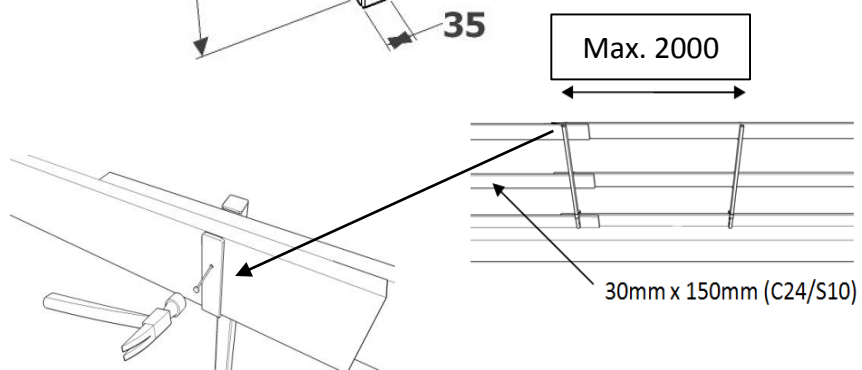

-  1195 x 35 x 35 mm
-  3,2 kg
-  hot-dip galvanized steel
-  EN 13374-A

-  100 pcs / Euro Palett
-  120 x 80 x 80cm
-  340 kg

Tools: