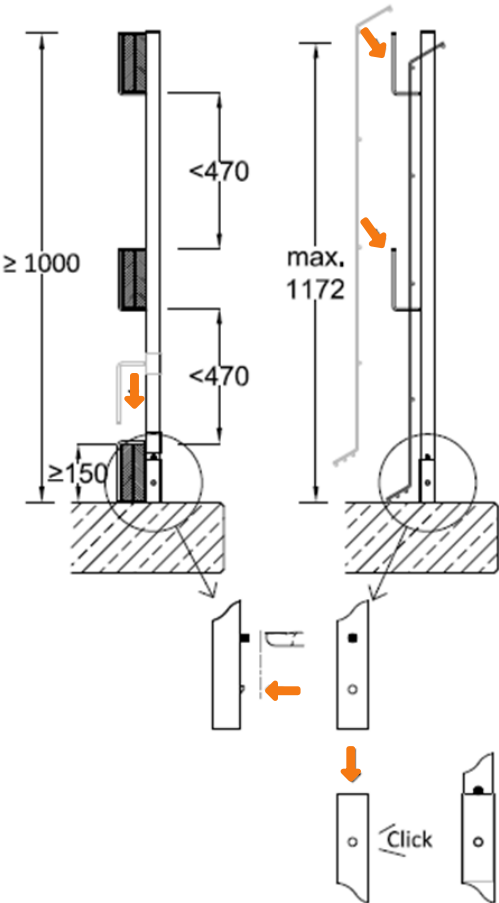

-  1195 x 35 x 35 mm
-  3,2 kg
-  hot-dip galvanized steel
-  EN 13374-A

-  100 pcs / Euro Palett
-  120 x 80 x 80cm
-  340 kg

Tools: