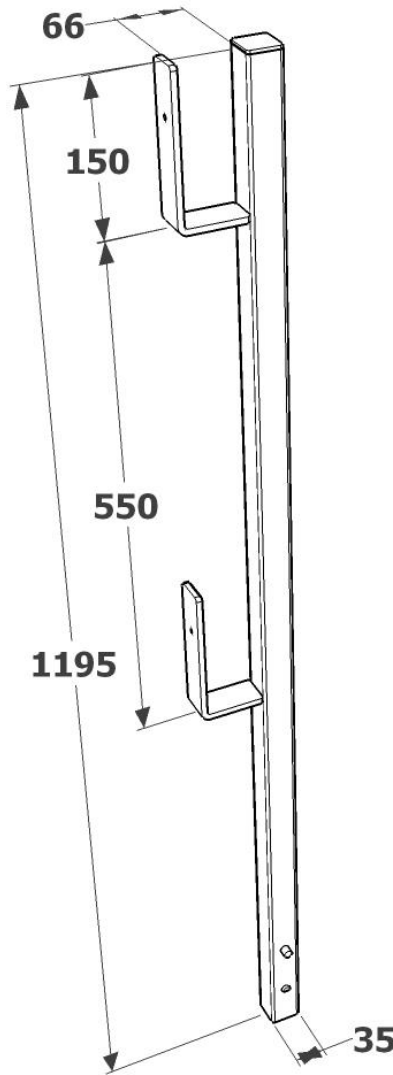

-  1195 x 35 x 35 mm
-  3,2 kg
-  hot-dip galvanized steel
-  EN 13374-A

-  100 pcs / Euro Palett
-  120 x 80 x 80cm
-  340 kg

Tools: