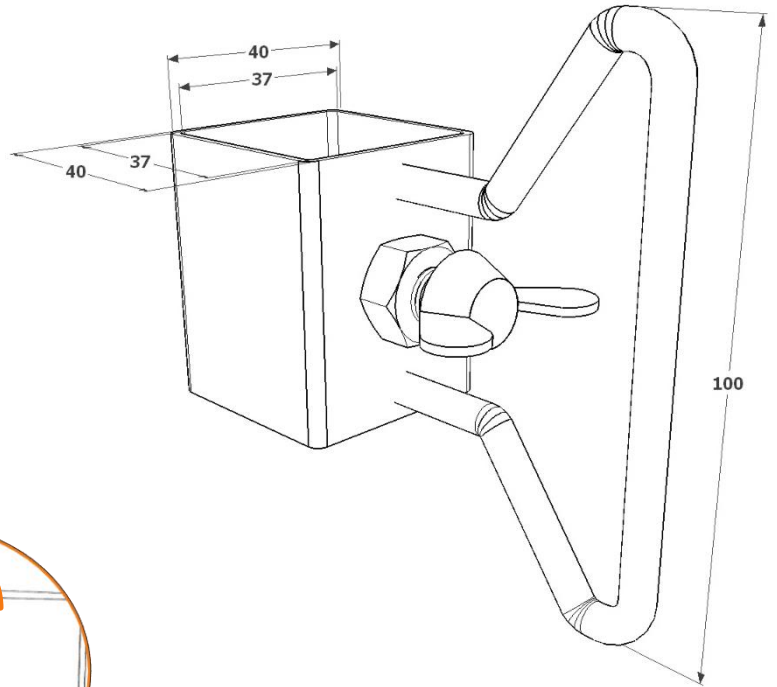

 100 x 40 x 40 mm

 0,2 kg

 hot-dip galvanized steel

 EN 13374-A

 2000 pcs / Euro Box

 124 x 84 cm

 470 kg

Tools: