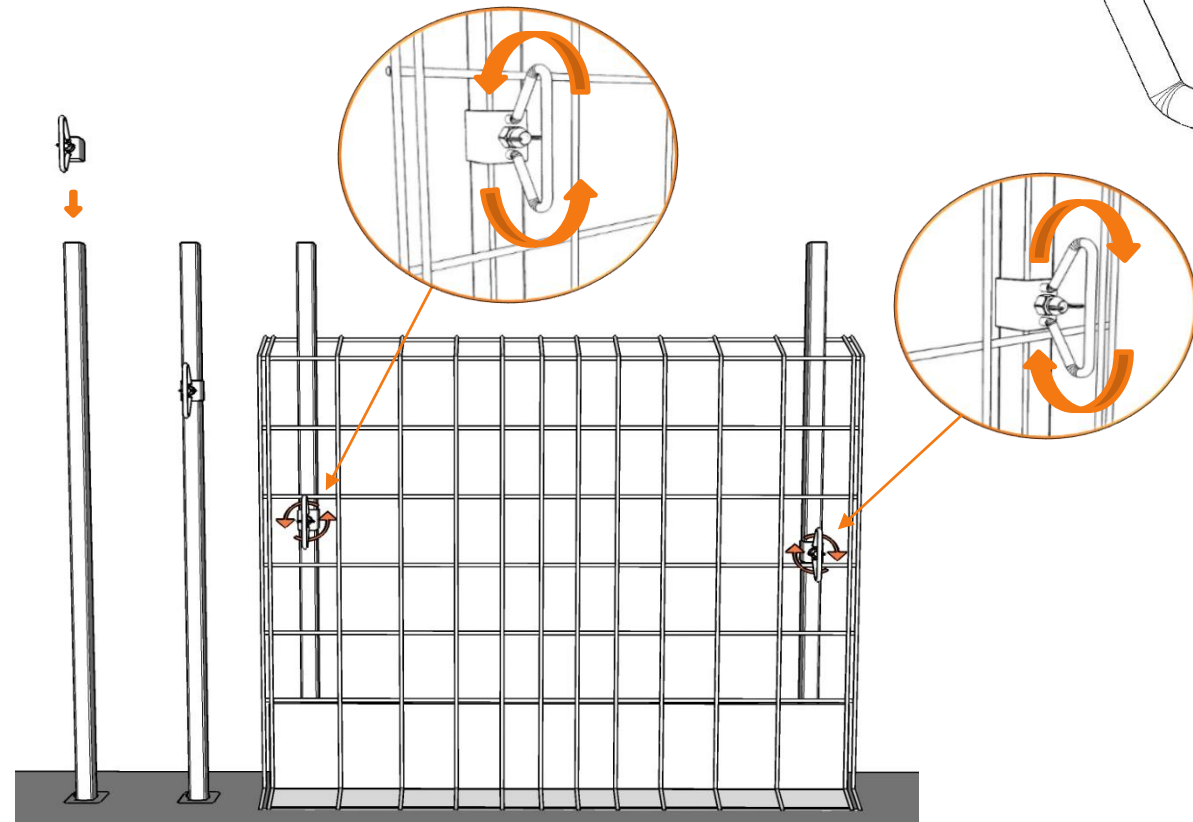

 100 x 40 x 40 mm

 0,2 kg

 hot-dip galvanized steel

 EN 13374-A

 2000 pcs / Euro Box

 124 x 84 cm

 470 kg

Tools: