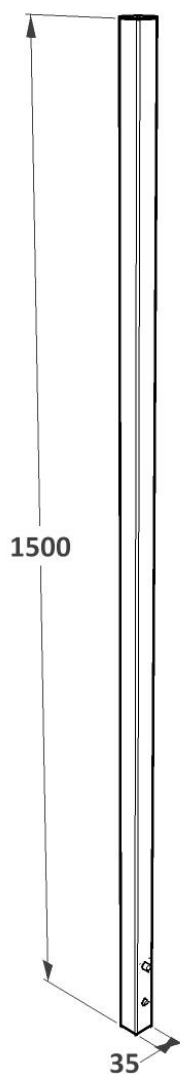

 1500 x 35 x 35 mm

 2,9 kg

 hot-dip galvanized steel

 EN 13374-A

 252 pcs / Euro Palett

 150 x 80 x 80 cm

 745 kg

Tools: