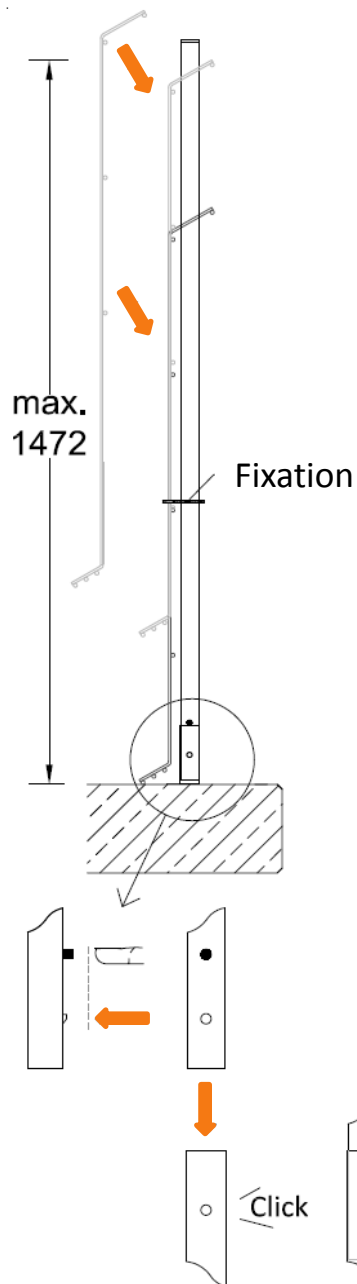

 1500 x 35 x 35 mm

 2,9 kg

 hot-dip galvanized steel

 EN 13374-A

 252 pcs / Euro Palett

 150 x 80 x 80 cm

 745 kg

Tools: