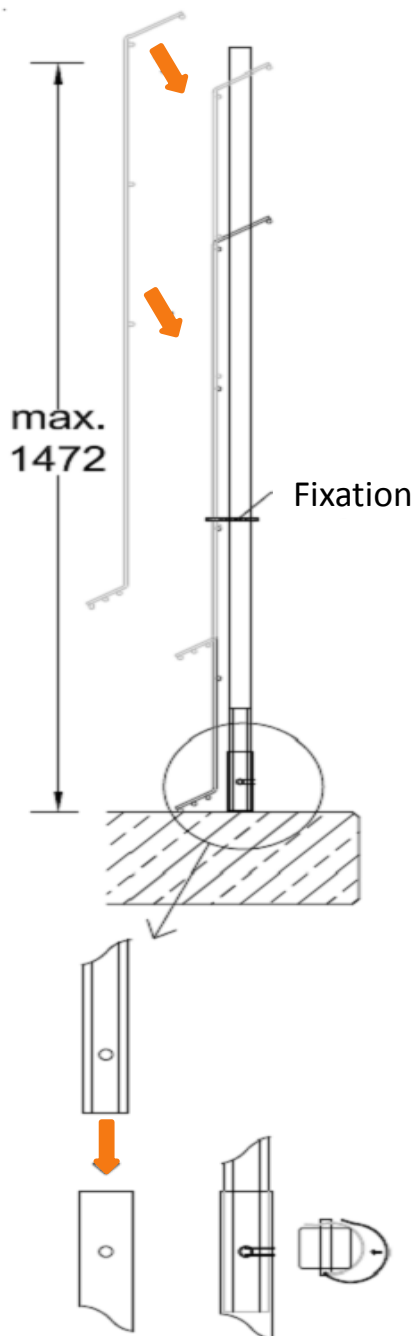

 1500 x 35 x 35 mm

 3 kg

 hot-dip galvanized steel

 EN 13374-A

 250 pcs / Euro palett

 150 x 80 x 80 cm

 770 kg

Tools: