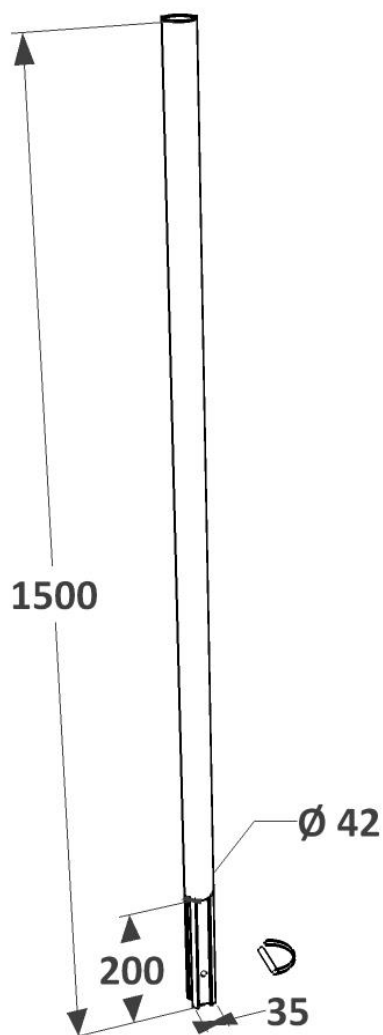

 1500 x 35 x 35 mm

 3 kg

 hot-dip galvanized steel

 EN 13374-A

 250 pcs / Euro palett

 150 x 80 x 80 cm

 770 kg

Tools: