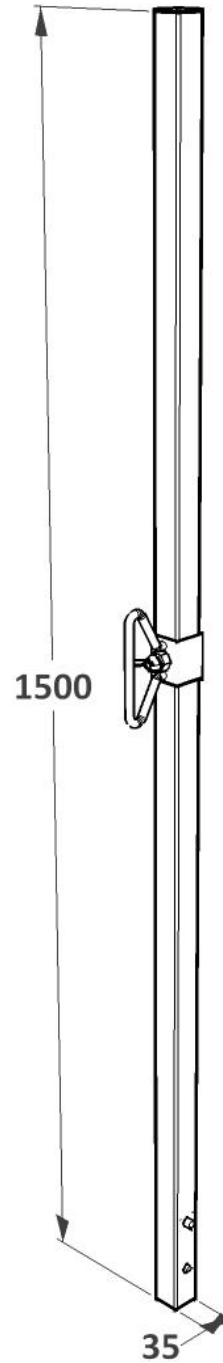

 1500 x 35 x 35 mm

 3,12 kg

 hot-dip galvanized steel

 EN 13374-A

 250 pcs / Euro Palett

 150 x 80 x 80 cm

 800 kg

Tools: