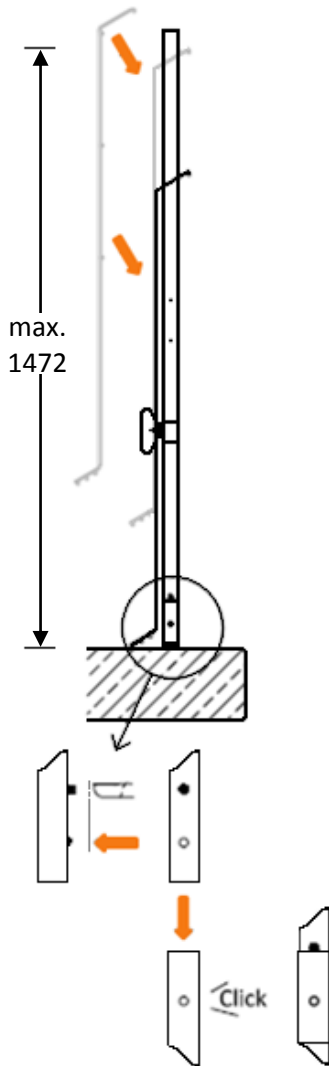

 1500 x 35 x 35 mm

 3,12 kg

 hot-dip galvanized steel

 EN 13374-A

 250 pcs / Euro Palett

 150 x 80 x 80 cm

 800 kg

Tools: