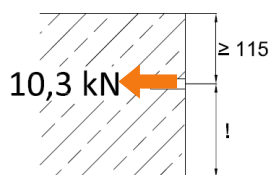

 240 x 95 mm

 1,7 kg

 hot-dip galvanized steel

 EN 13374-A

 250 pcs / Euro Box

 124 x 84 mm

 495 kg

Tools: