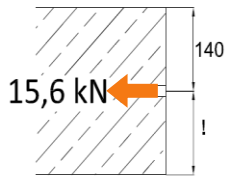

 240 x 95 mm

 1,7 kg

 hot-dip galvanized steel

 EN 13374-A

 250 pcs / Euro Box

 124 x 84 mm

 495 kg

Tools: