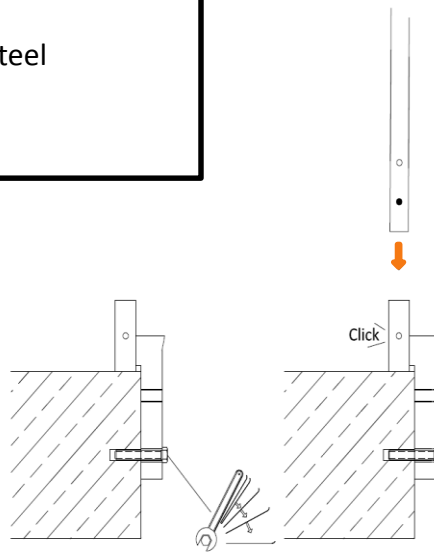

 240 x 95 mm

 1,7 kg

 hot-dip galvanized steel

 EN 13374-A

 250 pcs / Euro Box

 124 x 84 mm

 495 kg

Tools: