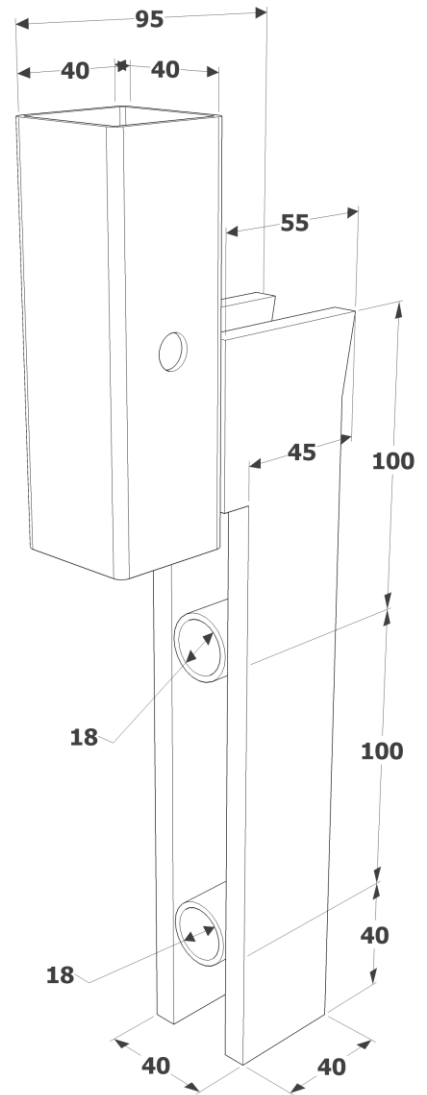

 240 x 95 mm

 1,7 kg

 hot-dip galvanized steel

 EN 13374-A

 250 pcs / Euro Box

 124 x 84 mm

 495 kg

Tools: