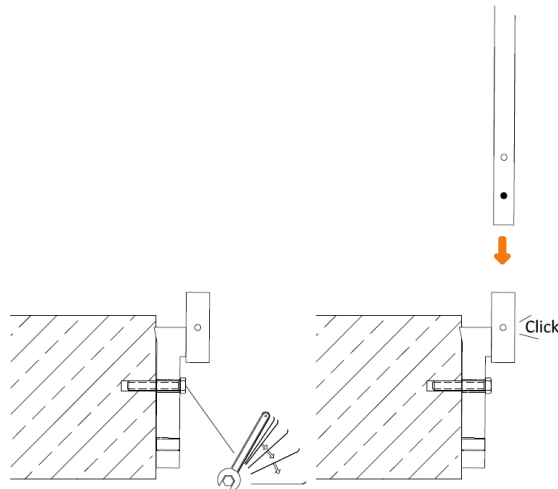

 240 x 95 mm

 1,7 kg

 hot-dip galvanized steel

 EN 13374-A

 250 pcs / Euro Box

 124 x 84 mm

 495 kg

Tools: