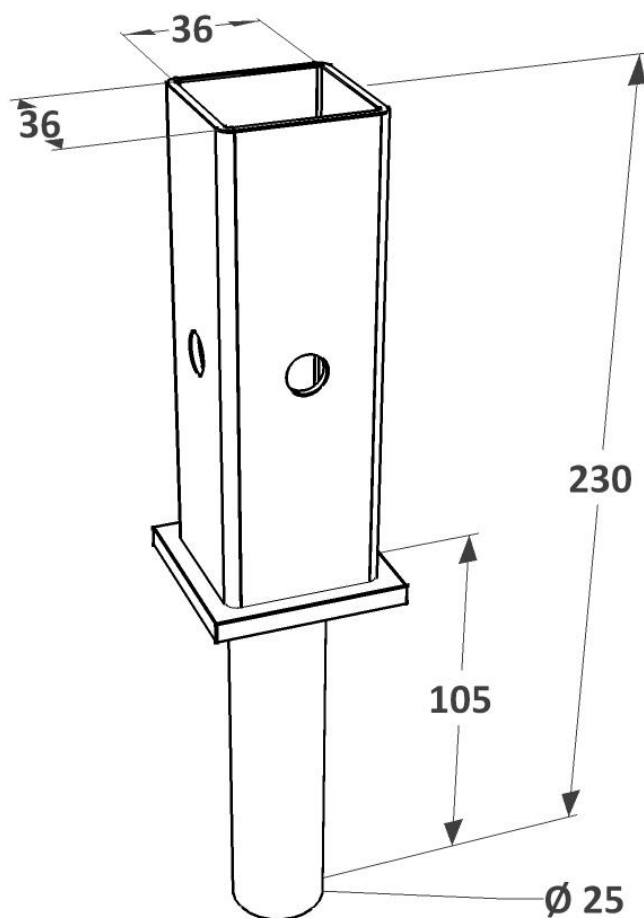

 230 x 36 x 36 mm

 0,83 kg

 hot-dip galvanized steel

 EN 13374-A

 500 pcs / Euro Box

 124 x 84 cm

 485 kg

Tools: