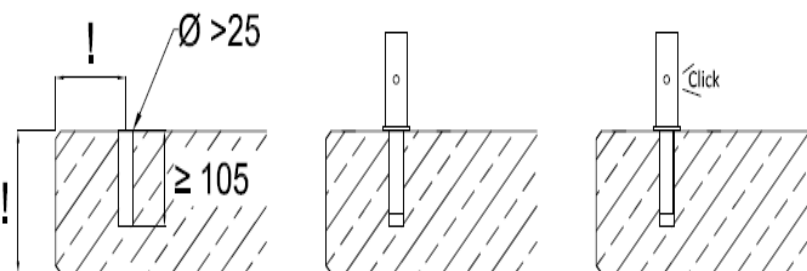

 230 x 36 x 36 mm

 0,83 kg

 hot-dip galvanized steel

 EN 13374-A

 500 pcs / Euro Box

 124 x 84 cm

 485 kg

Tools: