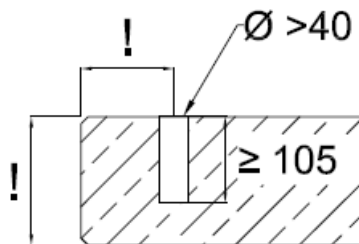

 230 x 36 x 36 mm

 0,7 kg

 hot-dip galvanized steel

 EN 13374-A

 250 pcs / Euro Box

 124 x 84 cm

 245 kg

Tools: