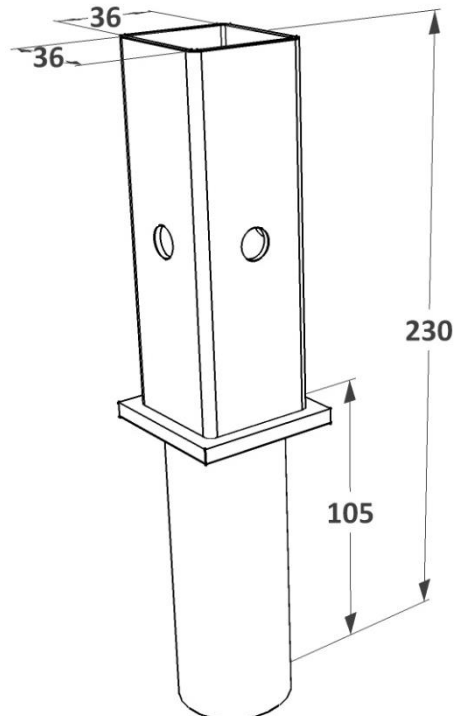

 230 x 36 x 36 mm

 0,7 kg

 hot-dip galvanized steel

 EN 13374-A

 250 pcs / Euro Box

 124 x 84 cm

 245 kg

Tools: