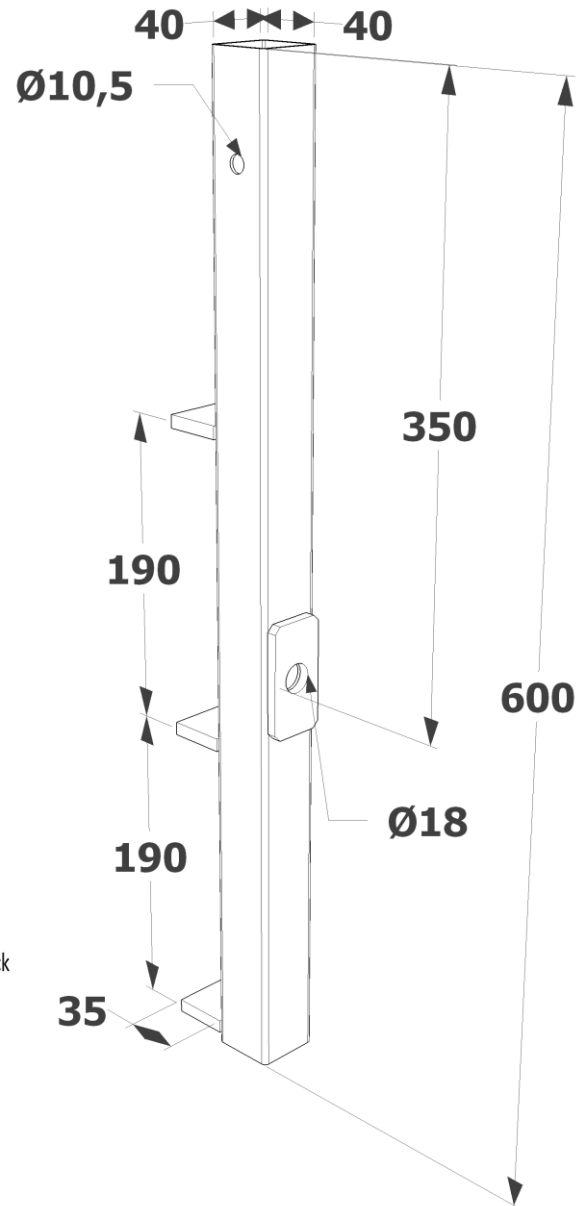

 600 x 40 x 400 mm

 1,8 kg

 hot-dip galvanized steel

 EN 13374-A

 400 pcs / Euro box

 124 x 84 cm

 790 kg

Tools: