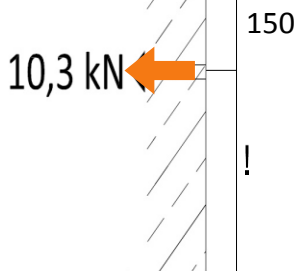

 600 x 40 x 400 mm

 1,8 kg

 hot-dip galvanized steel

 EN 13374-A

 400 pcs / Euro box

 124 x 84 cm

 790 kg

Tools: