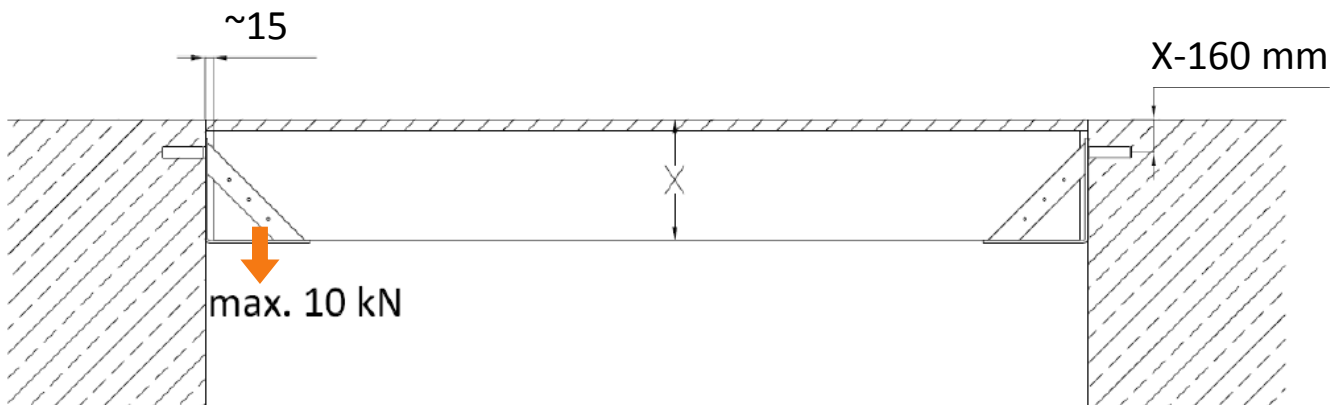

 185 x 185 x 82 mm

 2,4 kg

 hot-dip galvanized steel

 EN 13374-A

 100 pcs / Euro Box

 124 x 84 cm

 310 kg

Tools: