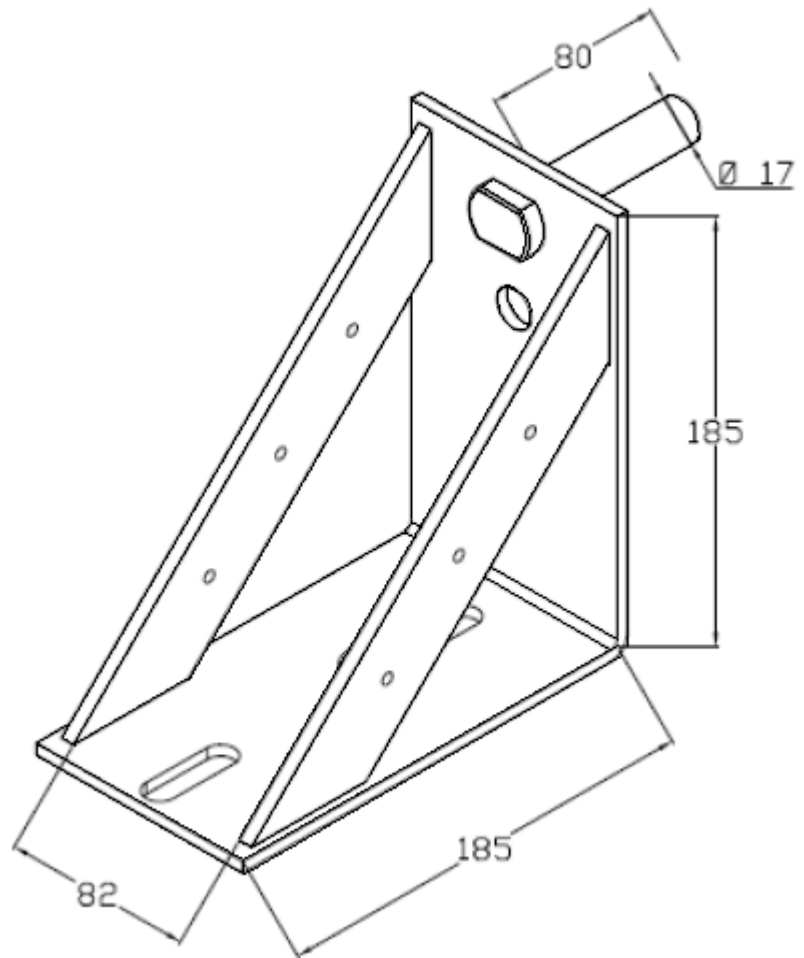

 185 x 185 x 82 mm

 2,4 kg

 hot-dip galvanized steel

 EN 13374-A

 100 pcs / Euro Box

 124 x 84 cm

 310 kg

Tools: