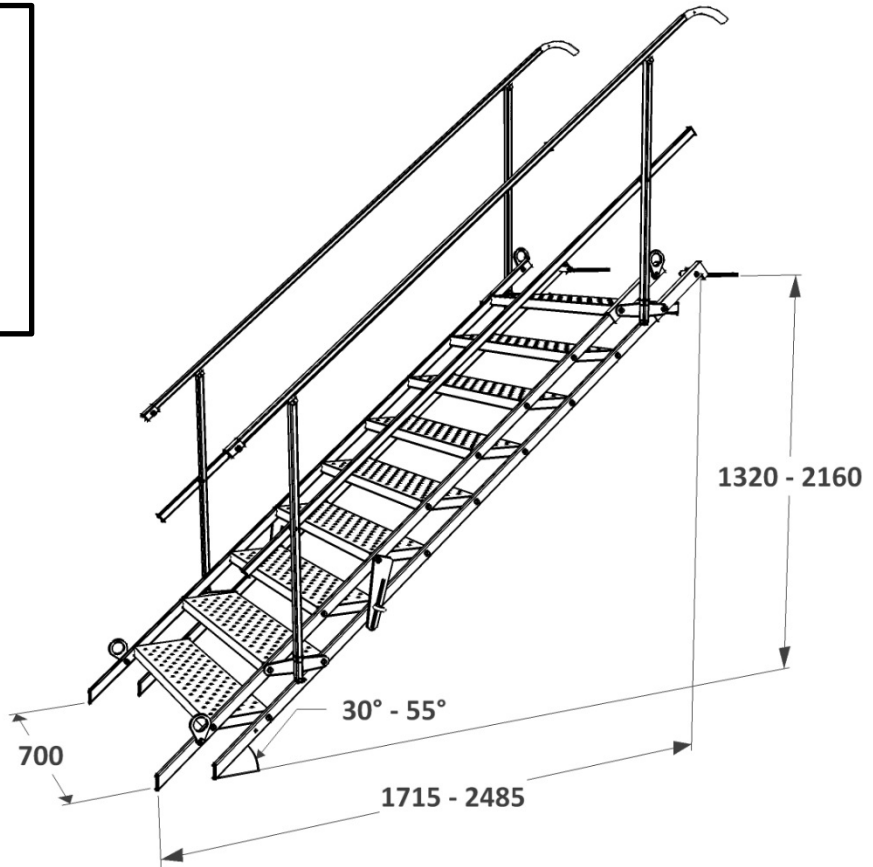

 326 x 80 cm

 83 kg

 hot-dip galvanized steel

 EN 12811

4x

**Inclination Diagram**

 10 pcs / Euro Pallet

 850 kg