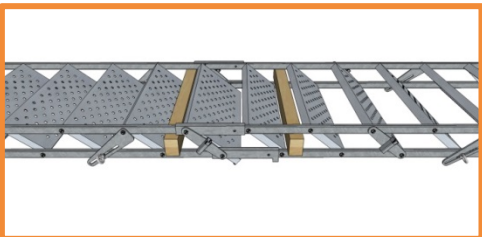

 326 x 80 cm

 83 kg

 hot-dip galvanized steel

 EN 12811

4x

**Inclination Diagram**

 10 pcs / Euro Pallet

 850 kg