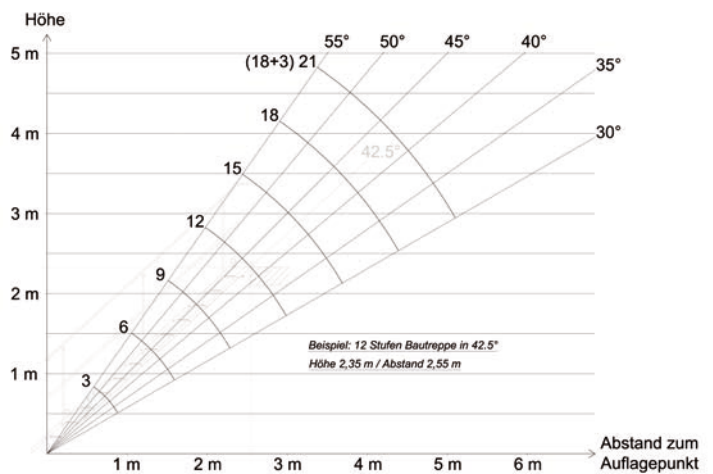

 326 x 80 cm

 83 kg

 hot-dip galvanized steel

 EN 12811

4x

**Inclination Diagram**

 10 pcs / Euro Pallet

 850 kg