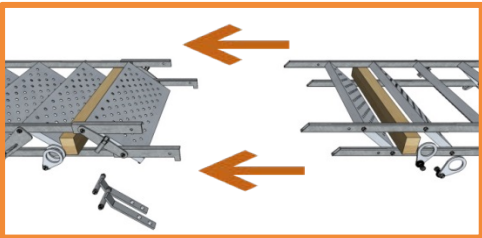

 326 x 80 cm

 83 kg

 hot-dip galvanized steel

 EN 12811

4x

**Inclination Diagram**

 10 pcs / Euro Pallet

 850 kg