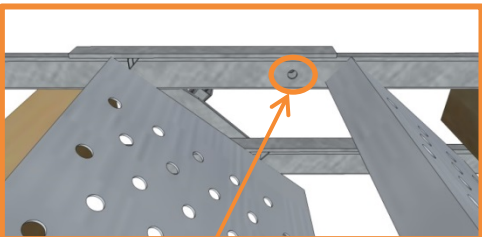

 326 x 80 cm

 83 kg

 hot-dip galvanized steel

 EN 12811

4x

**Inclination Diagram**

 10 pcs / Euro Pallet

 850 kg