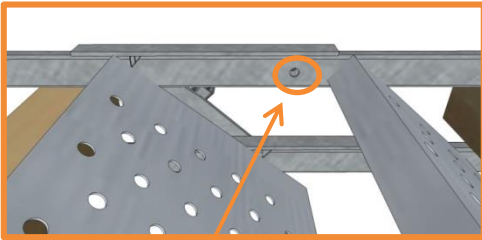

 245 x 112 cm

 71 kg

 hot-dip galvanized steel

 EN 12811

4x

Inclination Diagram

 10 pcs / Euro Pallet

 730 kg