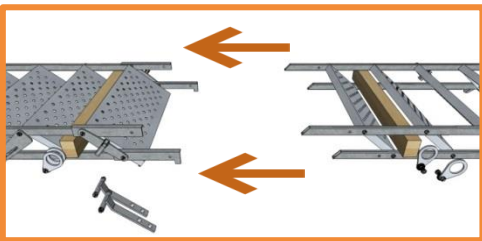

 245 x 112 cm

 71 kg

 hot-dip galvanized steel

 EN 12811

4x

Inclination Diagram

 10 pcs / Euro Pallet

 730 kg