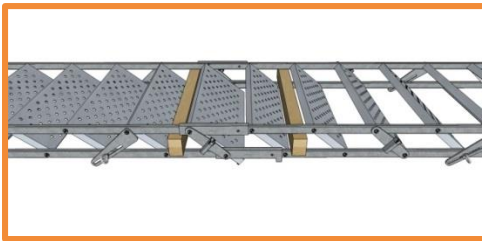

 245 x 112 cm

 71 kg

 hot-dip galvanized steel

 EN 12811

4x

Inclination Diagram

 10 pcs / Euro Pallet

 730 kg