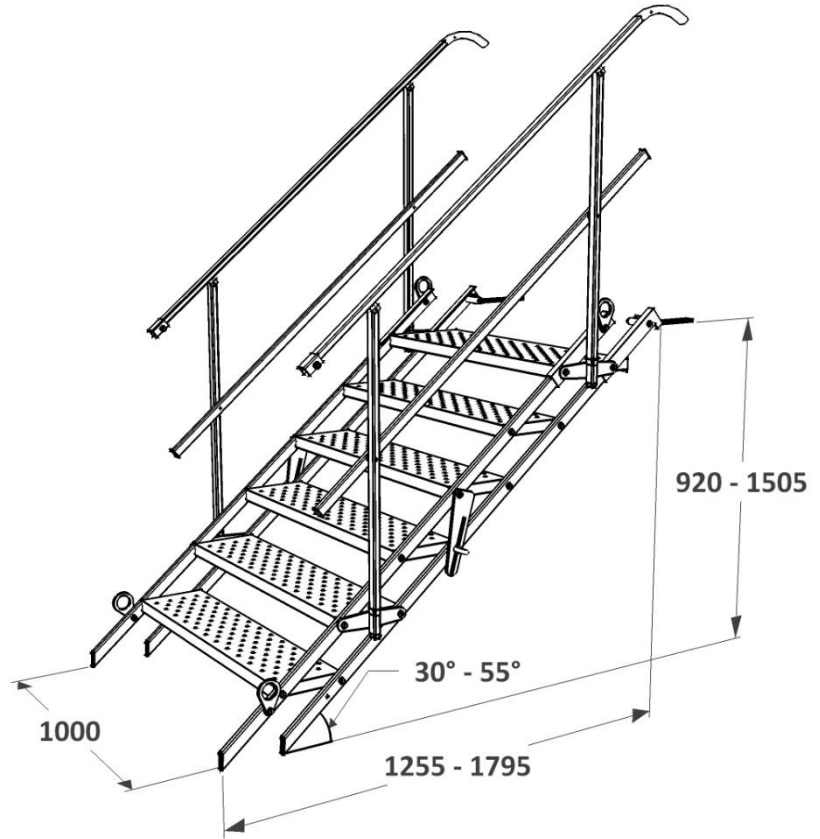

 245 x 112 cm

 71 kg

 hot-dip galvanized steel

 EN 12811

4x

Inclination Diagram

 10 pcs / Euro Pallet

 730 kg