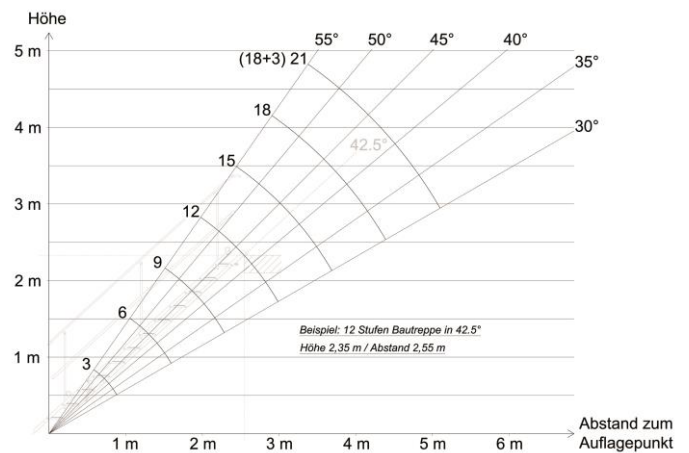

 245 x 112 cm

 71 kg

 hot-dip galvanized steel

 EN 12811

4x

Inclination Diagram

 10 pcs / Euro Pallet

 730 kg