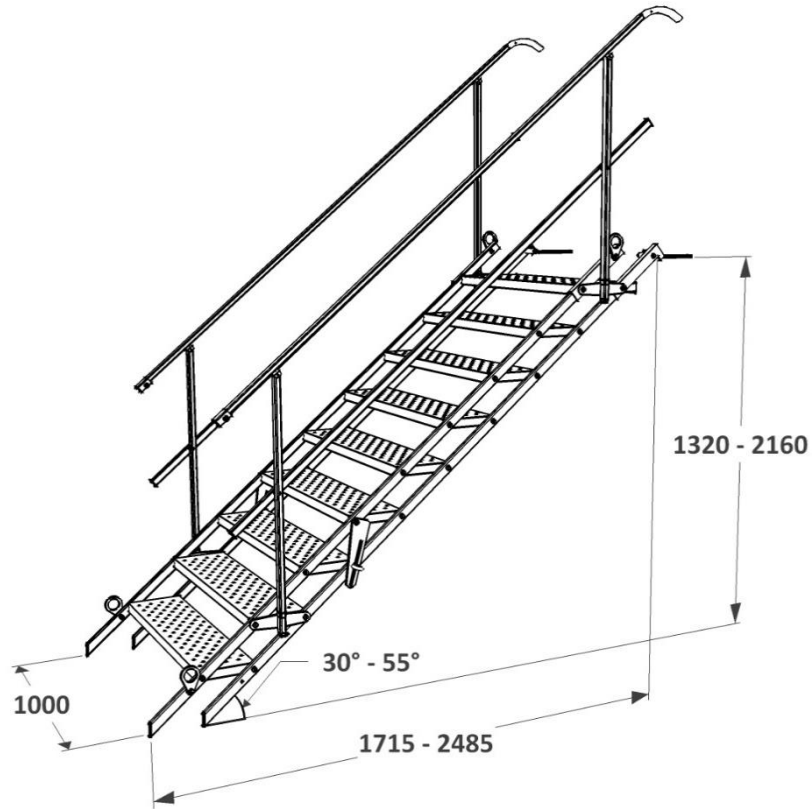

 326 x 112 cm

 97 kg

 hot-dip galvanized steel

 EN 12811

4x

**Inclination Diagram**

 10 pcs / Euro Pallet

 990 kg