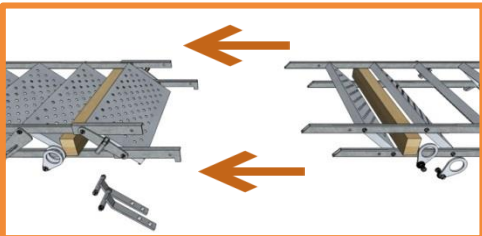

 326 x 112 cm

 97 kg

 hot-dip galvanized steel

 EN 12811

4x

**Inclination Diagram**

 10 pcs / Euro Pallet

 990 kg