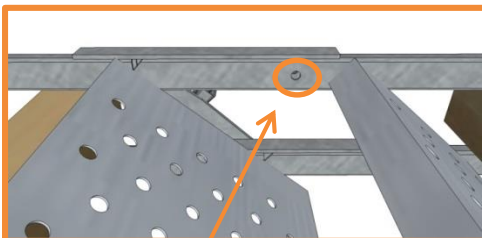

 326 x 112 cm

 97 kg

 hot-dip galvanized steel

 EN 12811

4x

**Inclination Diagram**

 10 pcs / Euro Pallet

 990 kg