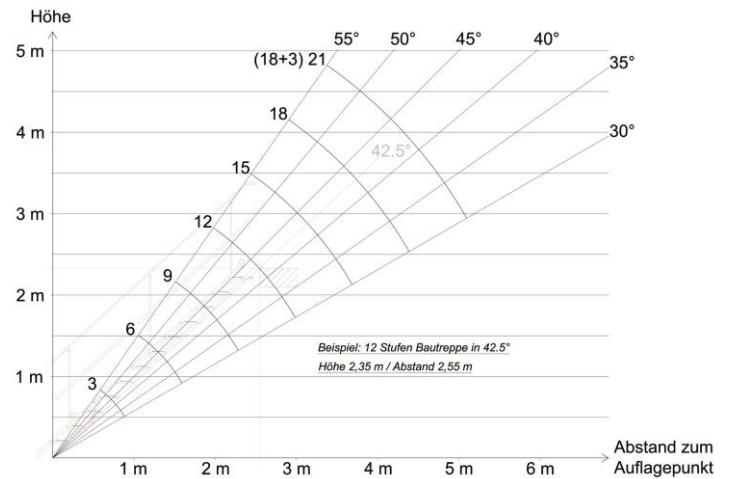

 326 x 112 cm

 97 kg

 hot-dip galvanized steel

 EN 12811

4x

**Inclination Diagram**

 10 pcs / Euro Pallet

 990 kg