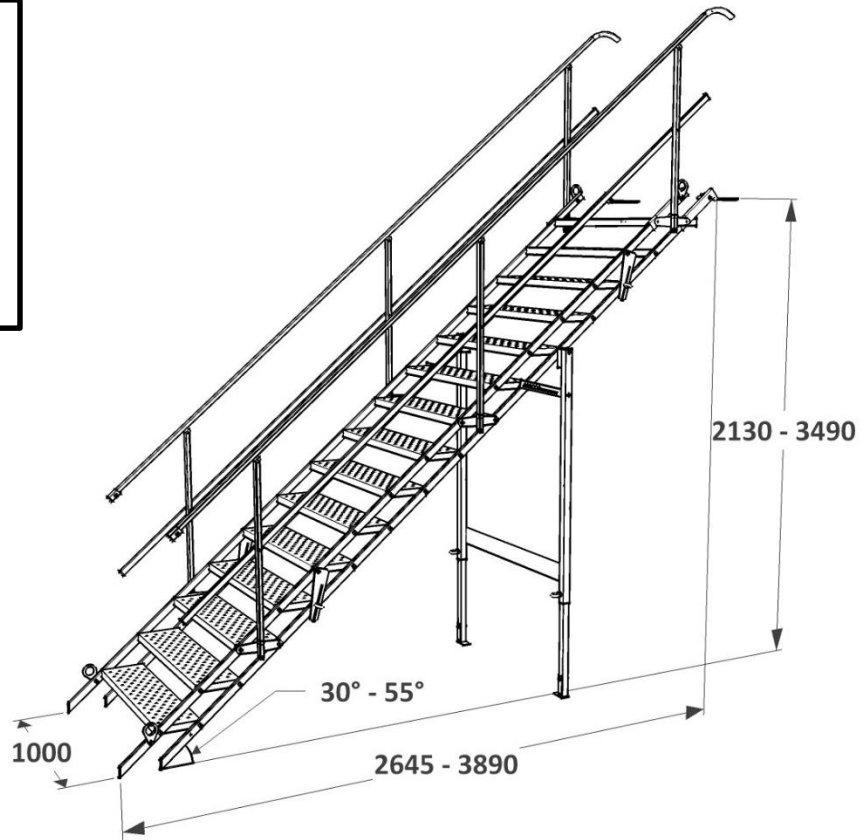

 461 x 112 cm

 172 kg

 hot-dip galvanized steel

 EN 12811

4x

**Inclination Diagram**

 10 pcs / 2 Euro Pallets

 900 kg