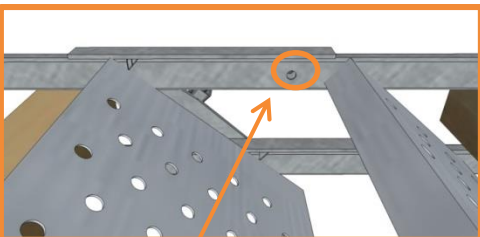

 461 x 112 cm

 172 kg

 hot-dip galvanized steel

 EN 12811

4x

**Inclination Diagram**

 10 pcs / 2 Euro Pallets

 900 kg