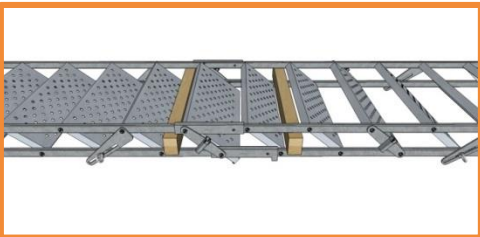

 461 x 112 cm

 172 kg

 hot-dip galvanized steel

 EN 12811

4x

**Inclination Diagram**

 10 pcs / 2 Euro Pallets

 900 kg