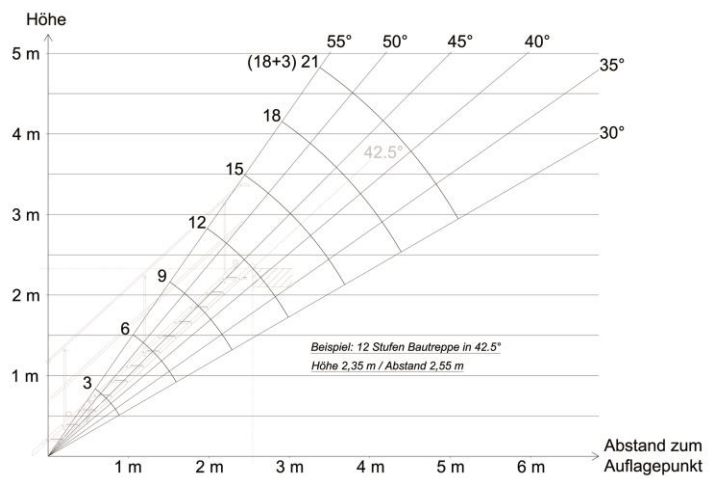

 461 x 112 cm

 172 kg

 hot-dip galvanized steel

 EN 12811

4x

**Inclination Diagram**

 10 pcs / 2 Euro Pallets

 900 kg