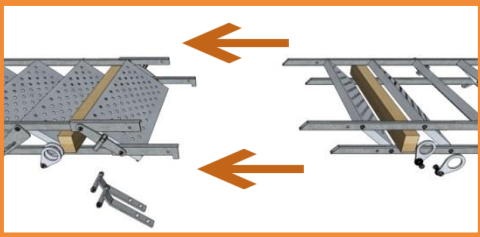

 461 x 112 cm

 172 kg

 hot-dip galvanized steel

 EN 12811

4x

**Inclination Diagram**

 10 pcs / 2 Euro Pallets

 900 kg