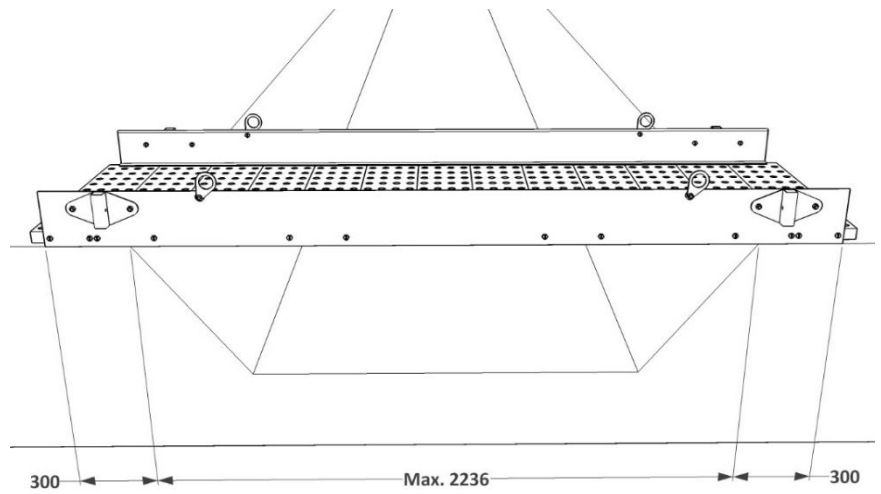

 300 x 110 x 20 cm

 222 kg

 hot-dip galvanized steel

 EN 12811 ZTV-SA

5062030

50620302

Tools: