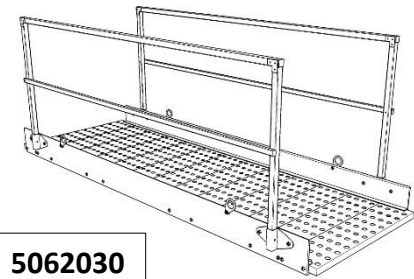

 300 x 110 x 20 cm

 222 kg

 hot-dip galvanized steel

 EN 12811 ZTV-SA

5062030

50620302

Tools: