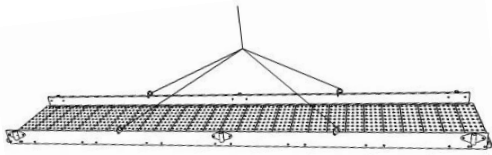

 300 x 110 x 20 cm

 222 kg

 hot-dip galvanized steel

 EN 12811 ZTV-SA

5062030

50620302

Tools: