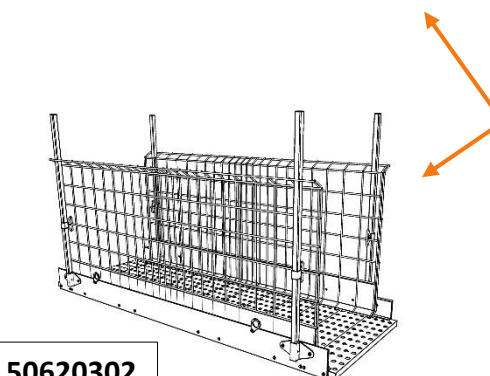

 300 x 110 x 20 cm

 222 kg

 hot-dip galvanized steel

 EN 12811 ZTV-SA

5062030

50620302

Tools: