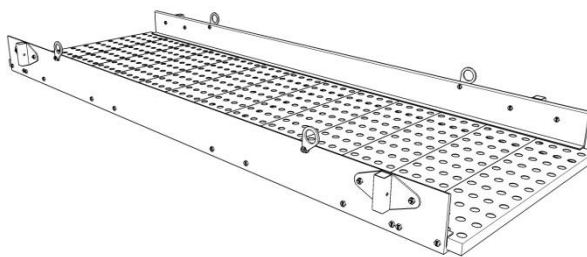

 300 x 110 x 20 cm

 222 kg

 hot-dip galvanized steel

 EN 12811 ZTV-SA

5062030

50620302

Tools: