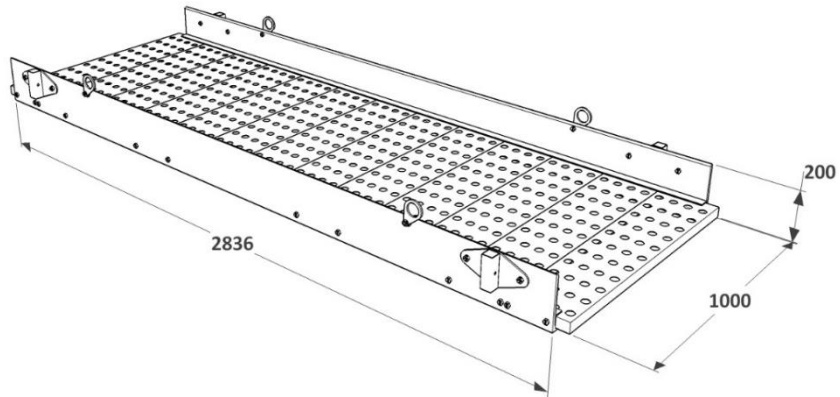

 300 x 110 x 20 cm

 222 kg

 hot-dip galvanized steel

 EN 12811 ZTV-SA

5062030

50620302

Tools: