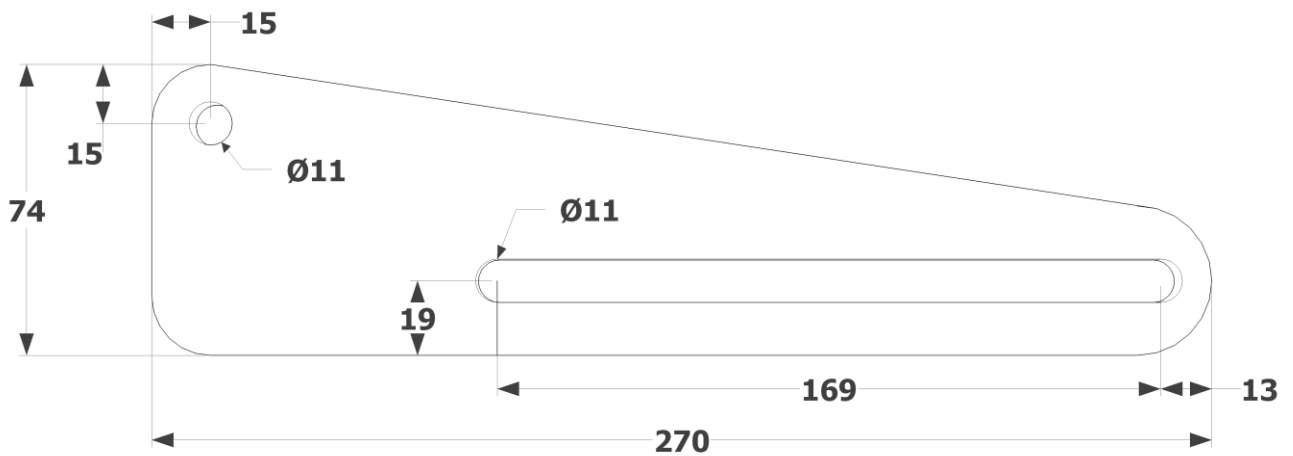

 270 x 74 mm

 0,42 kg

 hot-dip galvanized steel

 §

 1000 pcs / Euro Box

 124 x 84 cm

 490 kg

Tools: