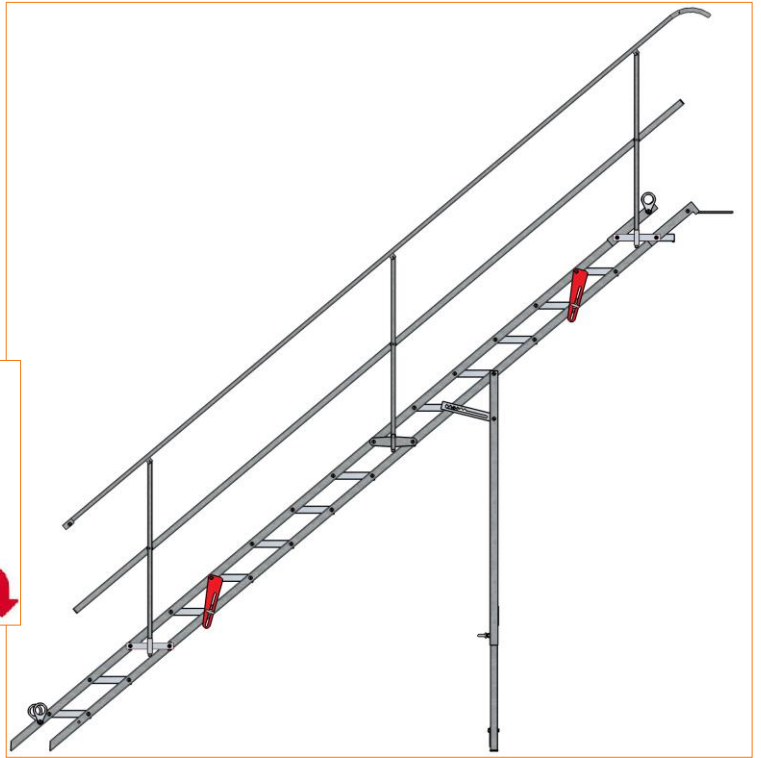

 270 x 74 mm

 0,42 kg

 hot-dip galvanized steel

 §

 1000 pcs / Euro Box

 124 x 84 cm

 490 kg

Tools: