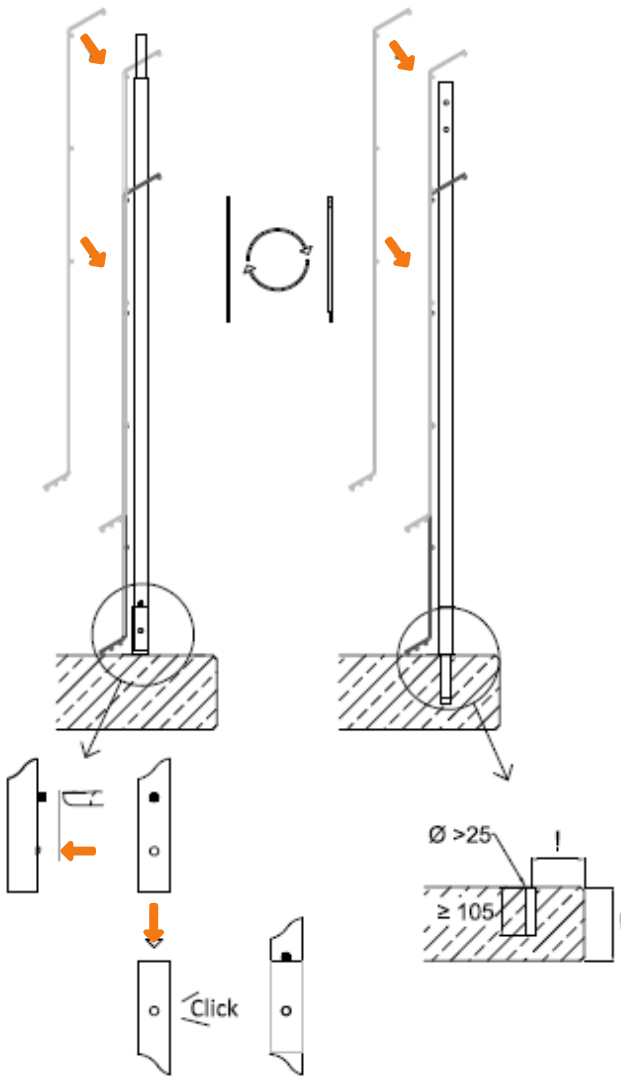

 150 x 35 x 35 cm

 3,6 kg

 hot-dip galvanized steel

 EN 13374-A

 252 pcs / Euro Palett

 150 x 80 x 80 cm

 920 kg

Tools: