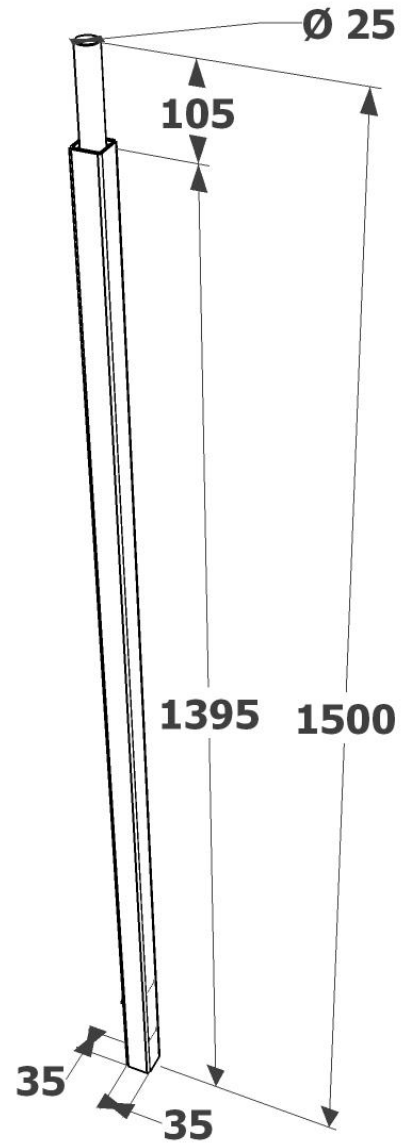

 150 x 35 x 35 cm

 3,6 kg

 hot-dip galvanized steel

 EN 13374-A

 252 pcs / Euro Palett

 150 x 80 x 80 cm

 920 kg

Tools: